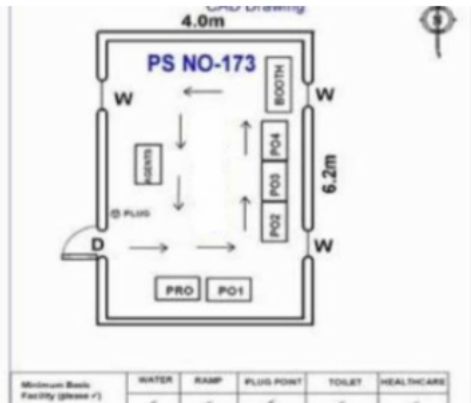

Google Map View

Polling Station Building Front View

Polling Station Front View

Cad View

Key MAP View

1 பெயர் : லட்சுமணன் தந்தை பெயர்: இராமசாமி வீட்டு எண் : 1 வயது : 63 பாலினம் : ஆண்	ULN1086180 Photo is available	2 பெயர் : மலர்விழி கணவர் பெயர்: லட்சுமணன் வீட்டு எண் : 1 வயது : 62 பாலினம் : பெண்	ULN1086172 Photo is available	3 பெயர் : ராணி கணவர் பெயர்: தேவராஜி வீட்டு எண் : 1 வயது : 58 பாலினம் : பெண்	ULN0908939 Photo is available
4 பெயர் : ஆசைத்தம்பி தந்தை பெயர்: மலையாண்டி வீட்டு எண் : 1 வயது : 53 பாலினம் : ஆண்	ULN0908947 Photo is available	5 பெயர் : சிபி தந்தை பெயர்: லட்சுமணன் வீட்டு எண் : 1 வயது : 35 பாலினம் : ஆண்	ULN1086198 Photo is available	6 பெயர் : கலையரசி கணவர் பெயர்: மாதேஷ் வீட்டு எண் : 1 வயது : 34 பாலினம் : பெண்	ULN0908962 Photo is available
7 பெயர் : சக்திவேல் தந்தை பெயர்: மாது வீட்டு எண் : 1-14 வயது : 34 பாலினம் : ஆண்	ULN0908996 Photo is available	8 பெயர் : சிவாஜி தந்தை பெயர்: சின்னதுரை வீட்டு எண் : 1-75B வயது : 69 பாலினம் : ஆண்	ULN1005743 Photo is available	9 பெயர் : கோமதி கணவர் பெயர்: சிவாஜி வீட்டு எண் : 1-75B வயது : 59 பாலினம் : பெண்	ULN1005842 Photo is available
10 பெயர் : கலைவாணி தந்தை பெயர்: சிவாஜி வீட்டு எண் : 1/75B வயது : 28 பாலினம் : பெண்	ULN2287464 Photo is available	11 பெயர் : அறிவுழன் தந்தை பெயர்: வடிவேல் வீட்டு எண் : 1-88 வயது : 31 பாலினம் : ஆண்	ULN1086008 Photo is available	12 பெயர் : கார்த்திகேயன் தந்தை பெயர்: நாகராஜன் வீட்டு எண் : 1/101ஏ வயது : 30 பாலினம் : ஆண்	ULN0909010 Photo is available
13 பெயர் : செந்தில்குமார் தந்தை பெயர்: வெங்கட்ராமன் வீட்டு எண் : 1-101E வயது : 53 பாலினம் : ஆண்	ULN1086271 Photo is available	14 பெயர் : மகாலட்சுமி கணவர் பெயர்: செந்தில்குமார் வீட்டு எண் : 1-101E வயது : 42 பாலினம் : பெண்	ULN1086289 Photo is available	15 பெயர் : விஜயராகவன் தந்தை பெயர்: நாகராசன் வீட்டு எண் : 1-101L வயது : 48 பாலினம் : ஆண்	ULN1005727 Photo is available
16 பெயர் : சிவா தந்தை பெயர்: முனுசாமி வீட்டு எண் : 1-102 வயது : 63 பாலினம் : ஆண்	ULN1086263 Photo is available	17 பெயர் : உமாராணி கணவர் பெயர்: சிவா வீட்டு எண் : 1-102 வயது : 57 பாலினம் : பெண்	ULN1086230 Photo is available	18 பெயர் : பவித்ரன் தந்தை பெயர்: சிவா வீட்டு எண் : 1-102A வயது : 32 பாலினம் : ஆண்	ULN1086222 Photo is available
19 பெயர் : காதர் ஷரீப் தந்தை பெயர்: சிலாரசாயுபு வீட்டு எண் : 1-103 வயது : 51 பாலினம் : ஆண்	ULN0909051 Photo is available	20 பெயர் : சிலம்பரசன் தந்தை பெயர்: காளியப்பன் வீட்டு எண் : 1-108 வயது : 37 பாலினம் : ஆண்	ULN1005768 Photo is available	21 பெயர் : மல்லிகா கணவர் பெயர்: வெங்கடேசன் வீட்டு எண் : 1-112 வயது : 71 பாலினம் : பெண்	ULN0909077 Photo is available
22 பெயர் : சண்முகராஜ் தந்தை பெயர்: பன்னிர்செல்வம் வீட்டு எண் : 1-161AM1G வயது : 29 பாலினம் : ஆண்	ULN1085901 Photo is available	23 பெயர் : கலைச்செல்வி கணவர் பெயர்: முருகதாஸ் வீட்டு எண் : 1/202 வயது : 55 பாலினம் : பெண்	ULN2089548 Photo is available	24 பெயர் : அம்பிகேஷ்வரன் தந்தை பெயர்: சுப்ரமணி வீட்டு எண் : 1/246 டீ8 வயது : 37 பாலினம் : ஆண்	ULN0755991 Photo is available
25 பெயர் : சோபியா கணவர் பெயர்: விமல்கிருதயராஜ் வீட்டு எண் : 1/246-ஏப் வயது : 34 பாலினம் : பெண்	ULN0909747 Photo is available	26 பெயர் : அபிநயா தந்தை பெயர்: கமலநாதன் வீட்டு எண் : 1-248ஏ1 வயது : 24 பாலினம் : பெண்	ULN2034486 Photo is available	27 பெயர் : எஸ்தர் கணவர் பெயர்: துரைசாமி வீட்டு எண் : 1/267 வயது : 74 பாலினம் : பெண்	ULN2451789 Photo is available
28 பெயர் : அழகமுத்து தந்தை பெயர்: பச்சமுத்து வீட்டு எண் : 1-386 வயது : 51 பாலினம் : ஆண்	ULN0909101 Photo is available	29 பெயர் : சுதர்சனர் கணவர் பெயர்: அழகமுத்து வீட்டு எண் : 1-386 வயது : 40 பாலினம் : பெண்	ULN0909119 Photo is available	30 பெயர் : சக்திபிரியா தந்தை பெயர்: இரத்தினசாமி வீட்டு எண் : 1-400 வயது : 29 பாலினம் : பெண்	ULN1085919 Photo is available