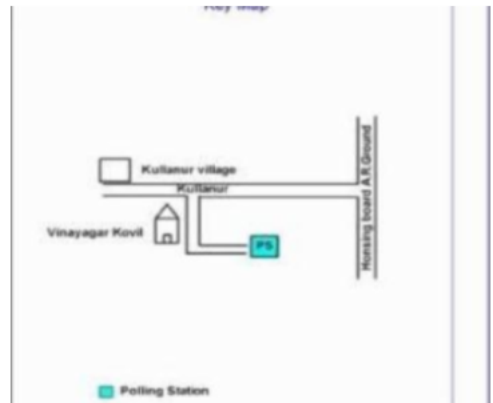

Cad View

Key MAP View