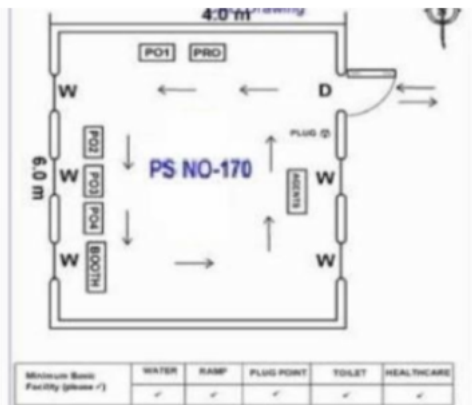

Google Map View

Polling Station Building Front View

Polling Station Front View

Cad View

Key MAP View

1 பெயர் : விஜயராகவன் தந்தை பெயர்: வரதராஜன் வீட்டு எண் : 1-6-741 வயது : 61 பாலினம் : ஆண்	ULN0757336 Photo is available	2 பெயர் : மகேஸ்வரி கணவர் பெயர்: விஜயராகவன் வீட்டு எண் : 1-6-741 வயது : 43 பாலினம் : பெண்	ULN0757328 Photo is available	3 பெயர் : ஜெயகார்த்திக் வி தந்தை பெயர்: விஜயராகவன் வீட்டு எண் : 1-6-741 வயது : 21 பாலினம் : ஆண்	ULN2464212 Photo is available
4 பெயர் : கார்த்திகா தந்தை பெயர்: ஜெயபிரகாசம் வீட்டு எண் : 1/69ஏ வயது : 24 பாலினம் : பெண்	ULN2007284 Photo is available	5 பெயர் : காந்திமதி கணவர் பெயர்: ரேணு வீட்டு எண் : 1-89A வயது : 63 பாலினம் : பெண்	ULN0910505 Photo is available	6 பெயர் : ஜெயபிரகாசம் தந்தை பெயர்: ரேணு வீட்டு எண் : 1-89A வயது : 47 பாலினம் : ஆண்	ULN0910513 Photo is available
7 பெயர் : தனலட்சுமி கணவர் பெயர்: ஜெயபிரகாசம் வீட்டு எண் : 1-89A வயது : 41 பாலினம் : பெண்	ULN0910539 Photo is available	8 பெயர் : ரங்கநாயகி கணவர் பெயர்: ஜெய்சங்கர் வீட்டு எண் : 1-89A வயது : 40 பாலினம் : பெண்	ULN0910547 Photo is available	9 பெயர் : வேலன் தந்தை பெயர்: மாதையன் வீட்டு எண் : 1-101-B1 வயது : 66 பாலினம் : ஆண்	ULN0910554 Photo is available
10 பெயர் : ஞானவேலு சி கி தந்தை பெயர்: கிருஷ்ணன் வீட்டு எண் : 1/102-பீ3 வயது : 53 பாலினம் : ஆண்	ULN0465468 Photo is available	11 பெயர் : முஹம்மது யூனூஸ் தந்தை பெயர்: சின்னப்ப ராவுத்தர் வீட்டு எண் : 1-461 வயது : 81 பாலினம் : ஆண்	ULN0757427 Photo is available	12 பெயர் : தாஜ் கணவர் பெயர்: முஹம்மது யூனூஸ் வீட்டு எண் : 1-461 வயது : 53 பாலினம் : பெண்	ULN0757435 Photo is available
13 பெயர் : ஷீபா தேவி கணவர் பெயர்: ஜாக்கி ஷரிப் வீட்டு எண் : 1-461 வயது : 39 பாலினம் : பெண்	ULN0757468 Photo is available	14 பெயர் : ஜாக்கி ஷரிப் தந்தை பெயர்: முகமது யூனூஸ் வீட்டு எண் : 1-461 வயது : 35 பாலினம் : ஆண்	ULN0757443 Photo is available	15 பெயர் : சாகுல் ஹமீத் தந்தை பெயர்: முகமது யூனூஸ் வீட்டு எண் : 1-461 வயது : 33 பாலினம் : ஆண்	ULN0757450 Photo is available
16 பெயர் : ரகுநாத் தந்தை பெயர்: தமிழ்மணி வீட்டு எண் : 1-476C வயது : 38 பாலினம் : ஆண்	ULN0552877 Photo is available	17 பெயர் : தேவராஜ் தந்தை பெயர்: முனுசாமி வீட்டு எண் : 1-479C வயது : 56 பாலினம் : ஆண்	ULN0606319 Photo is available	18 பெயர் : காளியம்மாள் கணவர் பெயர்: தேவராஜ் வீட்டு எண் : 1-479C வயது : 53 பாலினம் : பெண்	ULN0606301 Photo is available
19 பெயர் : தினேஷ்குமார் தந்தை பெயர்: தேவராஜ் வீட்டு எண் : 1-479-C வயது : 31 பாலினம் : ஆண்	ULN0757476 Photo is available	20 பெயர் : ராம்குமார் தந்தை பெயர்: தேவராஜ் வீட்டு எண் : 1-479-C வயது : 28 பாலினம் : ஆண்	ULN1191691 Photo is available	#2 21 பெயர் : தனரேகா அண்ணாமலை ராஜா கணவர் பெயர்: அண்ணாமலை ராஜா வீட்டு எண் : 1/506 பீ-25 வயது : 40 பாலினம் : பெண்	ULN1085034 Photo is available
22 பெயர் : சதிஷ்குமார் தந்தை பெயர்: தேவராஜன் வீட்டு எண் : 1-485 வயது : 48 பாலினம் : ஆண்	ULN0586214 Photo is available	23 பெயர் : விஜயலட்சுமி கணவர் பெயர்: சதிஸ்குமார் வீட்டு எண் : 1-485 வயது : 42 பாலினம் : பெண்	ULN0910638 Photo is available	24 பெயர் : ரமேஷ் தந்தை பெயர்: பழனி வீட்டு எண் : 1-489 வயது : 33 பாலினம் : ஆண்	ULN0757484 Photo is available
25 பெயர் : மாரியப்பன் தந்தை பெயர்: அக்குமாரி வீட்டு எண் : 1-491 வயது : 59 பாலினம் : ஆண்	ULN0757500 Photo is available	26 பெயர் : லட்சுமி கணவர் பெயர்: மாரியப்பன் வீட்டு எண் : 1-491 வயது : 53 பாலினம் : பெண்	ULN0757492 Photo is available	27 பெயர் : குயில்தாசன் தந்தை பெயர்: மாரியப்பன் வீட்டு எண் : 1-491 வயது : 29 பாலினம் : ஆண்	ULN1191733 Photo is available
28 பெயர் : கீதா தந்தை பெயர்: ஆறுமுகம் வீட்டு எண் : 1-496 வயது : 32 பாலினம் : பெண்	ULN0757518 Photo is available	29 பெயர் : சங்கர் தந்தை பெயர்: மாரி வீட்டு எண் : 1-504-B1 வயது : 50 பாலினம் : ஆண்	ULN1085000 Photo is available	30 பெயர் : கலைமணி கணவர் பெயர்: குப்புசாமி வீட்டு எண் : 1-504E3 வயது : 72 பாலினம் : பெண்	HTP2542058 Photo is available