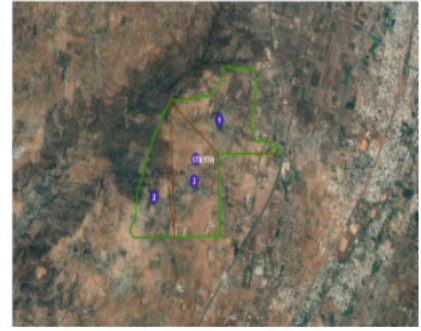

Google Map View