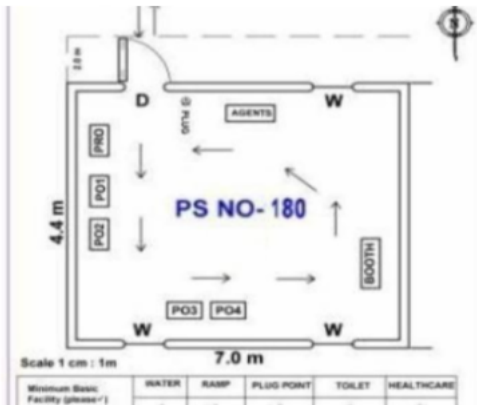

Google Map View

Polling Station Building Front View

Polling Station Front View

Cad View

Key MAP View

1 பெயர் : மதியா கணவர் பெயர்: பன்னீர்செல்வம் வீட்டு எண் : 1 வயது : 37 பாலினம் : பெண் Photo is available	ULN0914242	2 பெயர் : சுடலை தந்தை பெயர்: ஆனந்தன் வீட்டு எண் : 1 வயது : 36 பாலினம் : ஆண் Photo is available	ULN0468918	3 பெயர் : கதிரேசன் தந்தை பெயர்: சின்னராஜ் வீட்டு எண் : 1/2 வயது : 24 பாலினம் : ஆண் Photo is available	ULN2090405
4 பெயர் : ஸ்வேதா தந்தை பெயர்: குமரன் வீட்டு எண் : 1/2 வயது : 24 பாலினம் : பெண் Photo is available	ULN2194322	5 பெயர் : ராம்குமார் தந்தை பெயர்: ராஜலிங்கம் வீட்டு எண் : 1-2A வயது : 32 பாலினம் : ஆண் Photo is available	ULN0764258	6 பெயர் : சத்தி கணவர் பெயர்: அம்மாசி வீட்டு எண் : 1-5 வயது : 48 பாலினம் : பெண் Photo is available	ULN0587162
7 பெயர் : அறிவுழகன் தந்தை பெயர்: அம்மாசி வீட்டு எண் : 1-5 வயது : 35 பாலினம் : ஆண் Photo is available	ULN0587204	8 பெயர் : சத்தியவாணி தந்தை பெயர்: அம்மாசி வீட்டு எண் : 1-5 வயது : 32 பாலினம் : பெண் Photo is available	ULN0914853	9 பெயர் : சசிகலா தந்தை பெயர்: முருகன் வீட்டு எண் : 1-6 வயது : 34 பாலினம் : பெண் Photo is available	ULN0914259
10 பெயர் : அருண் தந்தை பெயர்: அய்யன்துரை வீட்டு எண் : 1/7 ஏ வயது : 22 பாலினம் : ஆண் Photo is available	ULN2347912	11 பெயர் : வேலன் தந்தை பெயர்: சின்னராஜ் வீட்டு எண் : 1-10 வயது : 32 பாலினம் : ஆண் Photo is available	ULN0763961	12 பெயர் : சிலம்பரசன் தந்தை பெயர்: ராஜேந்திரன் வீட்டு எண் : 1/11 வயது : 36 பாலினம் : ஆண் Photo is available	ULN0093476
13 பெயர் : ஜீவா தந்தை பெயர்: ராஜேந்திரன் வீட்டு எண் : 1/11 வயது : 34 பாலினம் : ஆண் Photo is available	ULN0469171	14 பெயர் : தனலட்சுமி தந்தை பெயர்: ராஜேந்திரன் வீட்டு எண் : 1-11 வயது : 30 பாலினம் : பெண் Photo is available	ULN0914861	15 பெயர் : கா சம்பத் தந்தை பெயர்: காளியப்பன் வீட்டு எண் : 1/26 வயது : 57 பாலினம் : ஆண் Photo is available	ULN2300499
# 16 பெயர் : மாதேஷ் செட்டிக்காரன் தந்தை பெயர்: செட்டிக்காரன் வீட்டு எண் : 1-29 வயது : 41 பாலினம் : ஆண் Photo is available	HTP3699758	17 பெயர் : அஞ்சனா தந்தை பெயர்: லட்சுமணன் வீட்டு எண் : 1-34 வயது : 32 பாலினம் : பெண் Photo is available	ULN0764399	18 பெயர் : ஜெயலட்சுமி அ தந்தை பெயர்: அண்ணாமலை வீட்டு எண் : 1/37 வயது : 23 பாலினம் : பெண் Photo is available	ULN2407419
19 பெயர் : அனுபூ அ தந்தை பெயர்: அண்ணாமலை வீட்டு எண் : 1/37 வயது : 19 பாலினம் : பெண் Photo is available	ULN2407385	20 பெயர் : மணிகண்டன் தந்தை பெயர்: ராஜேந்திரன் வீட்டு எண் : 1/38 வயது : 24 பாலினம் : ஆண் Photo is available	ULN2090439	21 பெயர் : சுப்பிரமணி தந்தை பெயர்: ராஜ் வீட்டு எண் : ௩ வயது : 58 பாலினம் : ஆண் Photo is available	ULN1536895
22 பெயர் : வினோதா கணவர் பெயர்: பார்த்திபன் வீட்டு எண் : 1/48 வயது : 42 பாலினம் : பெண் Photo is available	ULN2195642	23 பெயர் : அபிநயா தந்தை பெயர்: அண்ணாமலை வீட்டு எண் : 1/127 வயது : 26 பாலினம் : பெண் Photo is available	ULN1453570	24 பெயர் : பிரகாஷ் தந்தை பெயர்: அண்ணாமலை வீட்டு எண் : 1/127 வயது : 25 பாலினம் : ஆண் Photo is available	ULN1453562
25 பெயர் : முனுசாமி தந்தை பெயர்: முனியன் வீட்டு எண் : ௩ வயது : 65 பாலினம் : ஆண் Photo is available	ULN1538610	26 பெயர் : கற்பகம் கணவர் பெயர்: முனுசாமி வீட்டு எண் : ௩ வயது : 61 பாலினம் : பெண் Photo is available	ULN1538628	27 பெயர் : அமுதா தந்தை பெயர்: முனுசாமி வீட்டு எண் : ௩ வயது : 47 பாலினம் : பெண் Photo is available	HTP1456326
28 பெயர் : மோகன்குமார் தந்தை பெயர்: முனுசாமி வீட்டு எண் : ௩ வயது : 45 பாலினம் : ஆண் Photo is available	HTP2971380	29 பெயர் : அசோக்குமார் தந்தை பெயர்: முனுசாமி வீட்டு எண் : 1/146-ஏ வயது : 43 பாலினம் : ஆண் Photo is available	HTP1344381	30 பெயர் : ரசிதா பாணு தந்தை பெயர்: ஷேக்தாவூத் வீட்டு எண் : 1/148 வயது : 26 பாலினம் : பெண் Photo is available	ULN2008191