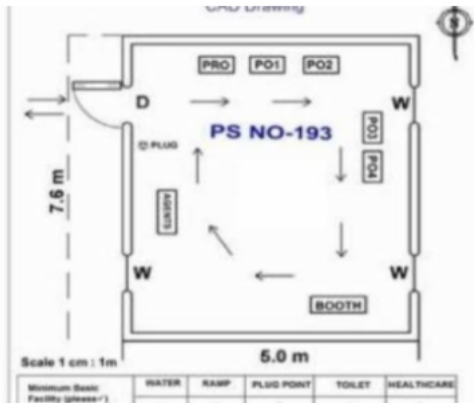

Google Map View

Polling Station Building Front View

Polling Station Front View

Cad View

Key MAP View

1 பெயர் : உமாராணி கணவர் பெயர்: சங்கர் வீட்டு எண் : 1 வயது : 40 பாலினம் : பெண்	ULN0237172 Photo is available	2 பெயர் : மாதம்மாள் கணவர் பெயர்: மாரியப்பன் வீட்டு எண் : 1 வயது : 40 பாலினம் : பெண்	ULN0474437 Photo is available	3 பெயர் : சபரி தந்தை பெயர்: கணேசன் வீட்டு எண் : 1 வயது : 35 பாலினம் : ஆண்	ULN0771816 Photo is available
4 பெயர் : முனிராஜ் தந்தை பெயர்: வீரபத்திரன் வீட்டு எண் : 1 வயது : 34 பாலினம் : ஆண்	ULN0588350 Photo is available	5 பெயர் : சித்தன் தந்தை பெயர்: சென்னன் வீட்டு எண் : 1-159 வயது : 61 பாலினம் : ஆண்	ULN0921387 Photo is available	6 பெயர் : கவிதா கணவர் பெயர்: ரவிச்சந்திரன் வீட்டு எண் : 1/169 F வயது : 43 பாலினம் : பெண்	FNQ3638970 Photo is available
7 பெயர் : முனிராஜ் தந்தை பெயர்: முனியன் வீட்டு எண் : 1-177 வயது : 50 பாலினம் : ஆண்	ULN0474536 Photo is available	8 பெயர் : விக்னேஷ் தந்தை பெயர்: பாலசந்திரன் வீட்டு எண் : 1/268 வயது : 29 பாலினம் : ஆண்	ULN2227114 Photo is available	9 பெயர் : உமா கணவர் பெயர்: இராஜாமணி வீட்டு எண் : 1/268-1e வயது : 45 பாலினம் : பெண்	ULN2200368 Photo is available
10 பெயர் : குருபிரசாத் தந்தை பெயர்: இராஜாமணி வீட்டு எண் : 1/268-1e வயது : 24 பாலினம் : ஆண்	ULN2200350 Photo is available	11 பெயர் : ராஜாமணி தந்தை பெயர்: பெருமான் வீட்டு எண் : 1/268-1e1 வயது : 49 பாலினம் : ஆண்	ULN2200376 Photo is available	12 பெயர் : பழனியம்மாள் கணவர் பெயர்: பாலசந்திரன் வீட்டு எண் : 1/268-ஐ-1 வயது : 54 பாலினம் : பெண்	ULN2227122 Photo is available
13 பெயர் : மோகன்ராஜ் தந்தை பெயர்: பாலசந்திரன் வீட்டு எண் : 1/268 ஐ 1 வயது : 31 பாலினம் : ஆண்	NEI0633412 Photo is available	14 பெயர் : பாலசந்திரன் தந்தை பெயர்: மோகன்ராஜ் வீட்டு எண் : 1/268 ஐ-1 வயது : 58 பாலினம் : ஆண்	ULN2281657 Photo is available	15 பெயர் : சாந்தகுமார் தந்தை பெயர்: அங்கமுத்து வீட்டு எண் : 1/268 - ஓ1 வயது : 59 பாலினம் : ஆண்	HTP3158003 Photo is available
16 பெயர் : ரத்தினம்மாள் கணவர் பெயர்: சின்னராஜ் வீட்டு எண் : 1/272-1 வயது : 52 பாலினம் : பெண்	ULN2163301 Photo is available	17 பெயர் : சாந்தி கணவர் பெயர்: ஸ்டாலின் வீட்டு எண் : 1/272-ஏபி வயது : 61 பாலினம் : பெண்	ULN1908409 Photo is available	18 பெயர் : சபரி தந்தை பெயர்: ஸ்டாலின் வீட்டு எண் : 1/272-ஏபி வயது : 38 பாலினம் : ஆண்	HTP4688578 Photo is available
19 பெயர் : குமார் தந்தை பெயர்: ராமசாமி வீட்டு எண் : 2-202 வயது : 42 பாலினம் : ஆண்	HTP3535713 Photo is available	20 பெயர் : சுஜித்ரா கணவர் பெயர்: ஜோதிசுமார் வீட்டு எண் : 2/262 வயது : 28 பாலினம் : பெண்	ULN2371359 Photo is available	21 பெயர் : நகீனா பானு கணவர் பெயர்: அப்துல்லா ஜஹிருதின் வீட்டு எண் : 2/374/29 வயது : 29 பாலினம் : பெண்	ULN2489862 Photo is available
22 பெயர் : விமலா கணவர் பெயர்: மாதேஷ் வீட்டு எண் : 3-61 வயது : 28 பாலினம் : பெண்	ULN1198449 Photo is available	23 பெயர் : சத்யா மாரிமுத்து கணவர் பெயர்: சீனிவாசன் வீட்டு எண் : 3/980பி வயது : 27 பாலினம் : பெண்	ULN2463396 Photo is available	S2 24 பெயர் : சங்கரன் தந்தை பெயர்: முருகன் வீட்டு எண் : 4-116D வயது : 28 பாலினம் : ஆண்	ULN1198639 Photo is available
25 பெயர் : ஹரிராம் ம சு தந்தை பெயர்: சுகுமாரன் வீட்டு எண் : 4/128 வயது : 19 பாலினம் : ஆண்	ULN2495828 Photo is available	26 பெயர் : சுரேஷ் தந்தை பெயர்: சின்னசாமி வீட்டு எண் : 4-159 வயது : 28 பாலினம் : ஆண்	ULN1198548 Photo is available	27 பெயர் : சாந்த குமார் தந்தை பெயர்: கந்தசாமி வீட்டு எண் : 4/186-ஏ வயது : 48 பாலினம் : ஆண்	ULN2011393 Photo is available
28 பெயர் : ராகேஷ் த தந்தை பெயர்: தங்கவேல் வீட்டு எண் : 4/213 வயது : 22 பாலினம் : ஆண்	ULN2473338 Photo is available	29 பெயர் : நஞ்சப்பன் தந்தை பெயர்: பிரான் வீட்டு எண் : 5-7-159 வயது : 48 பாலினம் : ஆண்	ULN1011055 Photo is available	30 பெயர் : செல்வி கணவர் பெயர்: நஞ்சப்பன் வீட்டு எண் : 5-7-159 வயது : 41 பாலினம் : பெண்	ULN1011055 Photo is available