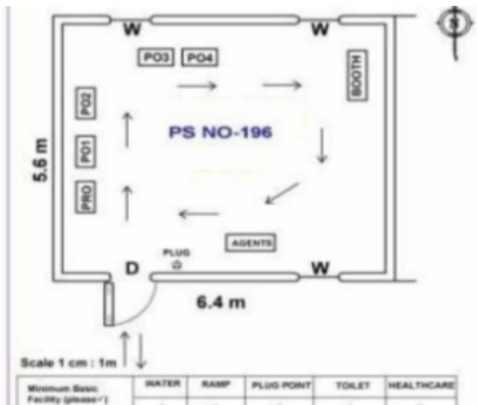

வாக்காளர் பதிவு அலுவலரின்
கையொப்பம்

Nazri Naksha

Google Map View

Polling Station Building Front View

Polling Station Front View

Cad View

Key MAP View

| | | | | | |
|---|----------------------------------|---|----------------------------------|--|----------------------------------|
| 1 பெயர் : இராதா கணவர் பெயர்: தங்கராஜ் வீட்டு எண் : 1 வயது : 49 பாலினம் : பெண் | ULN1279371 Photo is available | 2 பெயர் : சரண்யா தந்தை பெயர்: சதிஷ்குமார் வீட்டு எண் : 1 வயது : 33 பாலினம் : பெண் | ULN1093152 Photo is available | 3 பெயர் : செவ்வந்தி கணவர் பெயர்: பாரதி வீட்டு எண் : 1 வயது : 31 பாலினம் : பெண் | ULN1093277 Photo is available |
| 4 பெயர் : ஜெயபுரி தந்தை பெயர்: மாதையன் வீட்டு எண் : 1 வயது : 29 பாலினம் : பெண் | ULN1093111 Photo is available | 5 பெயர் : சஜி தந்தை பெயர்: ராஜாராம் வீட்டு எண் : 1 வயது : 28 பாலினம் : பெண் | ULN1199025 Photo is available | 6 பெயர் : கபிலன் தந்தை பெயர்: சுந்தரமூர்த்தி வீட்டு எண் : 1 வயது : 23 பாலினம் : ஆண் | ULN2196277 Photo is available |
| 7 பெயர் : முரளிதரன் தாயின் பெயர்: சந்திரன் வீட்டு எண் : 1/103 வயது : 25 பாலினம் : ஆண் | ULN2093516 Photo is available | 8 பெயர் : ஹேமாபுரி தந்தை பெயர்: மோகன்குமார் வீட்டு எண் : 1/156ஏ வயது : 19 பாலினம் : பெண் | ULN2434686 Photo is available | 9 பெயர் : கவியரசன் தந்தை பெயர்: காளியப்பன் வீட்டு எண் : 2/243 வயது : 25 பாலினம் : ஆண் | ULN2257848 Photo is available |
| 10 பெயர் : சேக்கிழார் தந்தை பெயர்: அருணன் வீட்டு எண் : 3/12 வயது : 22 பாலினம் : ஆண் | ULN2257814 Photo is available | 11 பெயர் : சதீஷ் குமார் தந்தை பெயர்: ராஜாமணி வீட்டு எண் : 3/19 வயது : 33 பாலினம் : ஆண் | ULN1487487 Photo is available | 12 பெயர் : மாதம்மாள் கணவர் பெயர்: முனிராஜி வீட்டு எண் : 3-68 வயது : 71 பாலினம் : பெண் | ULN0475566 Photo is available |
| 13 பெயர் : நந்தினி உதயா தந்தை பெயர்: காமராஜ் வீட்டு எண் : 3-84-b வயது : 35 பாலினம் : பெண் | ULN0475251 Photo is available | 14 பெயர் : குமுதா கணவர் பெயர்: ரவி வீட்டு எண் : 3-91 வயது : 47 பாலினம் : பெண் | ULN0208728 Photo is available | 15 பெயர் : வான்மதி தந்தை பெயர்: இரவி வீட்டு எண் : 3-91 வயது : 27 பாலினம் : பெண் | ULN1324706 Photo is available |
| 16 பெயர் : இளமதி தாயின் பெயர்: குமுதா வீட்டு எண் : 3/91 வயது : 25 பாலினம் : பெண் | ULN2144921 Photo is available | 17 பெயர் : வெண்மதி தாயின் பெயர்: குமுதா வீட்டு எண் : 3/91 வயது : 23 பாலினம் : பெண் | ULN2144913 Photo is available | 18 பெயர் : மனோகரன் தந்தை பெயர்: முனுசாமி வீட்டு எண் : 3-92 வயது : 54 பாலினம் : ஆண் | ULN1634765 Photo is available |
| 19 பெயர் : முனியம்மாள் கணவர் பெயர்: மனோகரன் வீட்டு எண் : 3-92 வயது : 51 பாலினம் : பெண் | ULN1634773 Photo is available | 20 பெயர் : பிரசாந்த் ம தந்தை பெயர்: மனோகரன் வீட்டு எண் : 3/92 வயது : 33 பாலினம் : ஆண் | ULN2278711 Photo is available | 21 பெயர் : அருண் குமார் தந்தை பெயர்: மனோகரன் வீட்டு எண் : 3-92 வயது : 32 பாலினம் : ஆண் | ULN0922526 Photo is available |
| 22 பெயர் : ராணி கணவர் பெயர்: மாது வீட்டு எண் : 3-92B வயது : 66 பாலினம் : பெண் | ULN1634807 Photo is available | 23 பெயர் : சுந்தரம்மாள் கணவர் பெயர்: முனுசாமி வீட்டு எண் : 3-92C வயது : 73 பாலினம் : பெண் | ULN1634823 Photo is available | 24 பெயர் : ரவி தந்தை பெயர்: முனுசாமி வீட்டு எண் : 3-92C வயது : 51 பாலினம் : ஆண் | ULN1634831 Photo is available |
| 25 பெயர் : கவிப்ரியா பீ தந்தை பெயர்: பாலாஜி வீட்டு எண் : 3/93 வயது : 21 பாலினம் : பெண் | ULN2242170 Photo is available | 26 பெயர் : ராணி கணவர் பெயர்: சுப்பிரமணி வீட்டு எண் : 3-94 வயது : 64 பாலினம் : பெண் | ULN1634849 Photo is available | 27 பெயர் : கலைவாணி கணவர் பெயர்: சுப்பிரமணி வீட்டு எண் : 3-94 வயது : 43 பாலினம் : பெண் | ULN0474759 Photo is available |
| 28 பெயர் : ஐயப்பன் தந்தை பெயர்: சுப்பிரமணி வீட்டு எண் : 3-94 வயது : 32 பாலினம் : ஆண் | ULN0629600 Photo is available | 29 பெயர் : அரவிந்தன் தந்தை பெயர்: பூமாலை வீட்டு எண் : 3/94 வயது : 22 பாலினம் : ஆண் | ULN2353993 Photo is available | 30 பெயர் : விஜயா கணவர் பெயர்: பழனி வீட்டு எண் : 3-97 வயது : 61 பாலினம் : பெண் | ULN1634856 Photo is available |