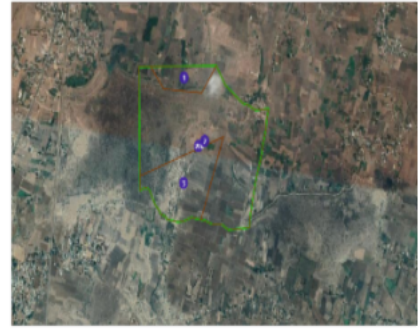

Google Map View