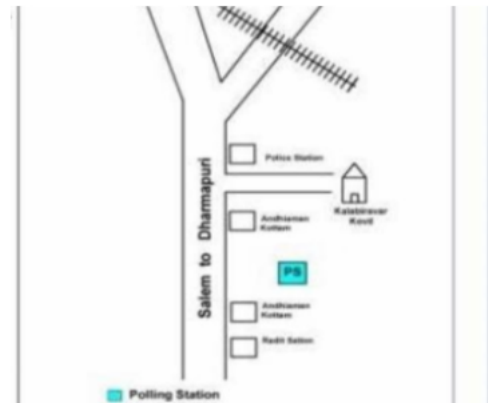

Key MAP View