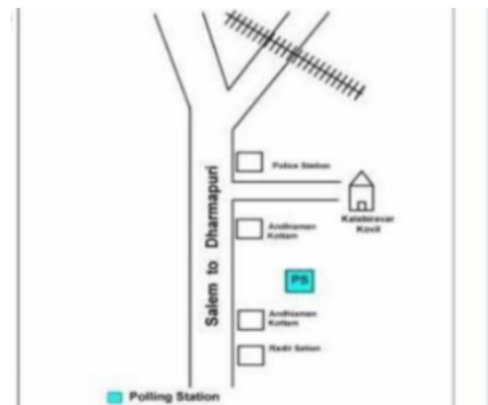

Cad View

Key MAP View