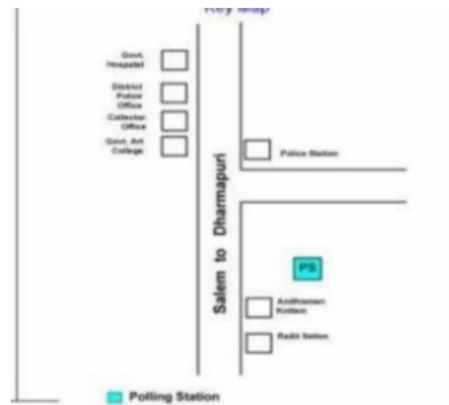

3. வாக்குச் சாவடியின் விவரங்கள்

வாக்குச் சாவடியின் எண் மற்றும் பெயர் : 214 - அரசு பெண்கள் மேல்நிலைப்பள்ளி, அதியமன்கோட்டை - 636810, வடக்கு பார்த்த தாரசு கட்டிடத்தின் கிழக்கு பகுதி	வாக்குச் சாவடியின் வகைப்பாடு (ஆண்/பெண்/பொது)	பொது
வாக்குச் சாவடியின் முகவரி : அரசு பெண்கள் மேல்நிலைப்பள்ளி, அதியமன்கோட்டை, 636810	துணை வாக்குச் சாவடிகளின் எண்ணிக்கை :	0

Google Map View

Polling Station Building Front View

Polling Station Front View

Cad View

Key MAP View