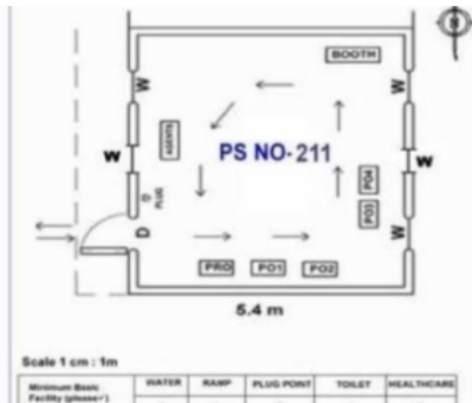

Google Map View

Polling Station Building Front View

Polling Station Front View

Cad View

Key MAP View

1 பெயர் : சிவபிரகாசம் தந்தை பெயர்: பெத்தபோயன் வீட்டு எண் : 1 வயது : 48 பாலினம் : ஆண்	ULN1257112 Photo is available	2 பெயர் : மங்கம்மா கணவர் பெயர்: முருகன் வீட்டு எண் : 1-90 வயது : 45 பாலினம் : பெண்	ULN1269075 Photo is available	3 பெயர் : அன்பரசன் தந்தை பெயர்: இடும்பன் வீட்டு எண் : 2/8 வயது : 62 பாலினம் : ஆண்	ULN2096162 Photo is available
4 பெயர் : விஜயலக்ஷ்மி தந்தை பெயர்: தாமோதரன் வீட்டு எண் : 2/57 வயது : 27 பாலினம் : பெண்	ULN2159622 Photo is available	5 பெயர் : மா தேஷ் தந்தை பெயர்: மாது வீட்டு எண் : 2-241 வயது : 29 பாலினம் : ஆண்	ULN1097104 Photo is available	6 பெயர் : கோவிந்தசாமி தந்தை பெயர்: கந்தன் வீட்டு எண் : 3-20c வயது : 49 பாலினம் : ஆண்	ULN0779470 Photo is available
7 பெயர் : சூதா கணவர் பெயர்: சிவபிரகாசம் வீட்டு எண் : 3-269 வயது : 38 பாலினம் : பெண்	ULN1257120 Photo is available	8 பெயர் : வெற்றிவேல் தந்தை பெயர்: தனபால் வீட்டு எண் : 4/1 வயது : 25 பாலினம் : ஆண்	ULN2108785 Photo is available	9 பெயர் : வனிதா கணவர் பெயர்: செல்வம் வீட்டு எண் : 4-7B வயது : 34 பாலினம் : பெண்	ULN0480285 Photo is available
10 பெயர் : சிவக்குமார் தந்தை பெயர்: சின்னராஜ் வீட்டு எண் : 4-8 வயது : 42 பாலினம் : ஆண்	ULN0210435 Photo is available	11 பெயர் : அய்யனார் தந்தை பெயர்: குருநாதன் வீட்டு எண் : 4/12ஏ வயது : 33 பாலினம் : ஆண்	ULN1448653 Photo is available	12 பெயர் : அமுதா கணவர் பெயர்: அய்யனார் வீட்டு எண் : 4/12ஏ வயது : 33 பாலினம் : பெண்	ULN1448661 Photo is available
13 பெயர் : ராஜி தந்தை பெயர்: கோபால் வீட்டு எண் : 4-16A வயது : 27 பாலினம் : ஆண்	ULN1326966 Photo is available	14 பெயர் : பிரியங்கா தந்தை பெயர்: ரஞ்சித்குமார் வீட்டு எண் : 4/61 வயது : 25 பாலினம் : பெண்	ULN2096147 Photo is available	15 பெயர் : உண்ணாமலை தந்தை பெயர்: தங்கமணி வீட்டு எண் : 4/83A வயது : 47 பாலினம் : பெண்	ULN1396191 Photo is available
# 16 பெயர் : யுவேந்திரன் கோ தாயின் பெயர்: சத்தியவாணி கோ வீட்டு எண் : 4/88 வயது : 20 பாலினம் : ஆண்	ULN2487270 Photo is available	17 பெயர் : அருண் குமார் தந்தை பெயர்: சீரங்கன் வீட்டு எண் : 4-90 வயது : 28 பாலினம் : ஆண்	ULN1203868 Photo is available	18 பெயர் : கோவிந்தராஜ் தந்தை பெயர்: கிருஷ்ணன் வீட்டு எண் : 4-95 வயது : 45 பாலினம் : ஆண்	ULN0779512 Photo is available
19 பெயர் : சத்தியவாணி கணவர் பெயர்: கோவிந்தராஜ் வீட்டு எண் : 4-95 வயது : 37 பாலினம் : பெண்	ULN0779520 Photo is available	20 பெயர் : சீனு தந்தை பெயர்: முனுசாமி வீட்டு எண் : 4/111 வயது : 25 பாலினம் : ஆண்	ULN1506229 Photo is available	21 பெயர் : சதாசிவம் தந்தை பெயர்: முத்துசாமி வீட்டு எண் : 4-123 வயது : 44 பாலினம் : ஆண்	ULN0210534 Photo is available
22 பெயர் : கௌரி கணவர் பெயர்: சதாசிவம் வீட்டு எண் : 4-123 வயது : 43 பாலினம் : பெண்	ULN0927426 Photo is available	23 பெயர் : அம்சா கணவர் பெயர்: நந்தகுமார் வீட்டு எண் : 4-123 வயது : 42 பாலினம் : பெண்	ULN0480210 Photo is available	24 பெயர் : நந்தகுமார் தந்தை பெயர்: முத்துசாமி வீட்டு எண் : 4-123 வயது : 38 பாலினம் : ஆண்	ULN0210542 Photo is available
25 பெயர் : ரேணுகா தந்தை பெயர்: சதாசிவம் வீட்டு எண் : 4/123 வயது : 20 பாலினம் : பெண்	ULN2403822 Photo is available	26 பெயர் : முனுசாமி தந்தை பெயர்: கூல்மாரி வீட்டு எண் : 4-142 வயது : 81 பாலினம் : ஆண்	ULN1562313 Photo is available	27 பெயர் : ருக்குமணி கணவர் பெயர்: முனுசாமி வீட்டு எண் : 4-142 வயது : 76 பாலினம் : பெண்	MXT3081692 Photo is available
28 பெயர் : நாகராணி கணவர் பெயர்: அண்ணாமலை வீட்டு எண் : 4/146 வயது : 30 பாலினம் : பெண்	ULN2096220 Photo is available	29 பெயர் : அருள்குமார் தந்தை பெயர்: சதாசிவம் வீட்டு எண் : 4/146 வயது : 29 பாலினம் : ஆண்	ULN2198034 Photo is available	30 பெயர் : வெண்ணலா கணவர் பெயர்: அருள்குமார் வீட்டு எண் : 4/146 வயது : 24 பாலினம் : பெண்	ULN2198158 Photo is available