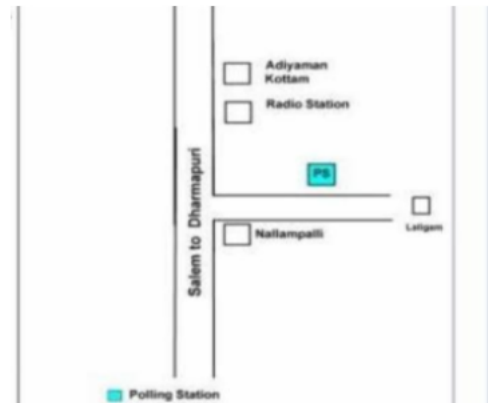

Key MAP View