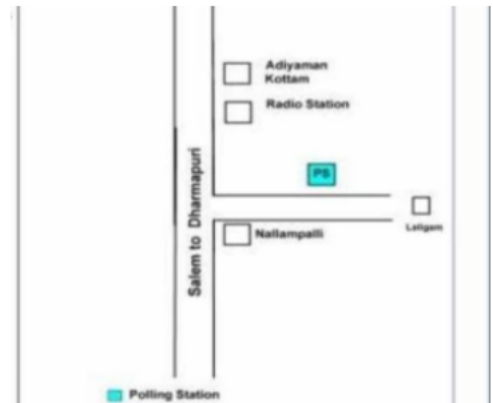

Google Map View

Polling Station Building Front View

Polling Station Front View

Cad View

Key MAP View

1 பெயர் : சங்கர் தந்தை பெயர்: சித்தன் வீட்டு எண் : 1 வயது : 39 பாலினம் : ஆண்	ULN0782862 Photo is available	2 பெயர் : யமுனா கணவர் பெயர்: சரவணன் வீட்டு எண் : 1 வயது : 38 பாலினம் : பெண்	ULN0930289 Photo is available	3 பெயர் : மணி தந்தை பெயர்: பச்சியப்பன் வீட்டு எண் : 2-91 வயது : 61 பாலினம் : ஆண்	ULN1449180 Photo is available
4 பெயர் : பச்சியம்மாள் கணவர் பெயர்: மணி வீட்டு எண் : 2-91 வயது : 54 பாலினம் : பெண்	ULN1449172 Photo is available	5 பெயர் : அன்பழகன் தந்தை பெயர்: மணி வீட்டு எண் : ந வயது : 27 பாலினம் : ஆண்	ULN1449198 Photo is available	6 பெயர் : ரேஷ்மா கணவர் பெயர்: நெப்போலியன் வீட்டு எண் : 2/403 வயது : 25 பாலினம் : பெண்	ULN1977362 Photo is available
7 பெயர் : லட்சுமி கணவர் பெயர்: காவேரி வீட்டு எண் : 3-137 வயது : 32 பாலினம் : பெண்	ULN1014828 Photo is available	8 பெயர் : இராஜாமணி தந்தை பெயர்: கவுண்டப்பன் வீட்டு எண் : 3-174 வயது : 77 பாலினம் : ஆண்	ULN1584622 Photo is available	9 பெயர் : இலட்சுமி கணவர் பெயர்: இராஜாமணி வீட்டு எண் : 3-174 வயது : 74 பாலினம் : பெண்	ULN1584630 Photo is available
10 பெயர் : கல்பனா கணவர் பெயர்: பெரியசாமி வீட்டு எண் : 3/197 வயது : 33 பாலினம் : பெண்	ULN1489137 Photo is available	11 பெயர் : இளங்குமரன் தந்தை பெயர்: வேதமூர்த்தி வீட்டு எண் : 3-211 வயது : 34 பாலினம் : ஆண்	ULN0635656 Photo is available	12 பெயர் : பட்டம்மாள் கணவர் பெயர்: குப்புசாமி வீட்டு எண் : 3-247 வயது : 58 பாலினம் : பெண்	HTP1248202 Photo is available
13 பெயர் : கோவிந்தம்மாள் கணவர் பெயர்: ராஜ் வீட்டு எண் : 3/294ஏ வயது : 28 பாலினம் : பெண்	ULN1495829 Photo is available	14 பெயர் : ராஜ் தந்தை பெயர்: சின்னசாமி வீட்டு எண் : 3-294-A வயது : 30 பாலினம் : ஆண்	ULN1271808 Photo is available	15 பெயர் : லட்சுமி கணவர் பெயர்: ராஜாமணி வீட்டு எண் : 4-2 வயது : 74 பாலினம் : பெண்	ULN1584655 Photo is available
16 பெயர் : கதிரவன் தந்தை பெயர்: ராஜாமணி வீட்டு எண் : 4-2 வயது : 58 பாலினம் : ஆண்	HTP4661229 Photo is available	17 பெயர் : துத்தியம்மாள் கணவர் பெயர்: ராஜா வீட்டு எண் : 4-3 வயது : 70 பாலினம் : பெண்	HTP3560703 Photo is available	18 பெயர் : பழனிசாமி தந்தை பெயர்: வடிவேல் வீட்டு எண் : 4-4 வயது : 53 பாலினம் : ஆண்	HTP3560695 Photo is available
19 பெயர் : திருமால் தந்தை பெயர்: கோபால் வீட்டு எண் : 4-7 வயது : 52 பாலினம் : ஆண்	HTP1247899 Photo is available	20 பெயர் : தீர்த்தலிங்கம் தந்தை பெயர்: கோபால் வீட்டு எண் : 4-8 வயது : 62 பாலினம் : ஆண்	ULN1584689 Photo is available	21 பெயர் : ராஜி தந்தை பெயர்: கந்தசாமி வீட்டு எண் : 4-9 வயது : 80 பாலினம் : ஆண்	HTP1247741 Photo is available
22 பெயர் : பரிமளா கணவர் பெயர்: வேணு வீட்டு எண் : 4-10 வயது : 39 பாலினம் : பெண்	HTP4709960 Photo is available	23 பெயர் : சின்னம்மாள் கணவர் பெயர்: மாணிக்கம் வீட்டு எண் : 4-11 வயது : 61 பாலினம் : பெண்	HTP1248442 Photo is available	24 பெயர் : சின்னபொன்னம்மாள் கணவர் பெயர்: கோபால் வீட்டு எண் : 4-13 வயது : 75 பாலினம் : பெண்	ULN1584697 Photo is available
25 பெயர் : வெங்கட்டம்மாள் கணவர் பெயர்: மாரரியப்பன் வீட்டு எண் : 4-14 வயது : 84 பாலினம் : பெண்	ULN1584705 Photo is available	26 பெயர் : தங்கமணி கணவர் பெயர்: சக்கரவர்த்தி வீட்டு எண் : 4-16A வயது : 66 பாலினம் : பெண்	HTP1247436 Photo is available	27 பெயர் : கிருஷ்ணமூர்த்தி தந்தை பெயர்: கந்தசாமி வீட்டு எண் : 4-16B வயது : 67 பாலினம் : ஆண்	ULN1584713 Photo is available
28 பெயர் : ராணி கணவர் பெயர்: கிருஷ்ணமூர்த்தி வீட்டு எண் : 4-16B வயது : 56 பாலினம் : பெண்	ULN1584721 Photo is available	29 பெயர் : சின்னசாமி தந்தை பெயர்: கந்தசாமி வீட்டு எண் : 4-17 வயது : 60 பாலினம் : ஆண்	ULN1584739 Photo is available	30 பெயர் : வரதராஜ் தந்தை பெயர்: பெருமாள் வீட்டு எண் : 4-18 வயது : 71 பாலினம் : ஆண்	HTP1247931 Photo is available