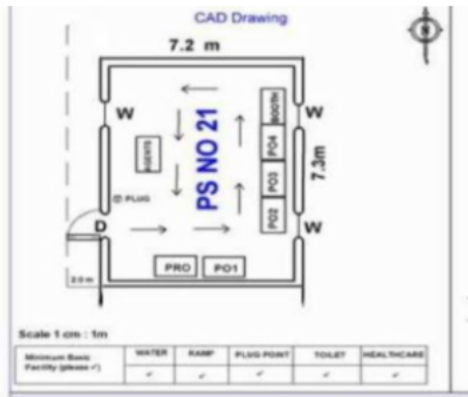

Cad View

Key MAP View