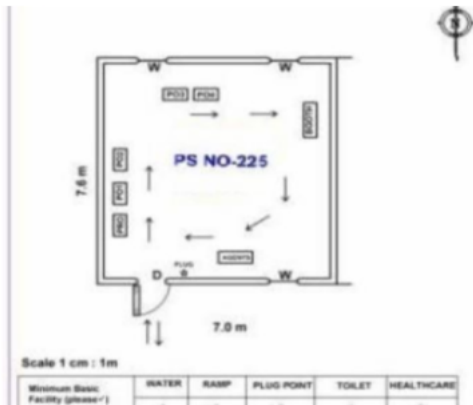

Google Map View

Polling Station Building Front View

Polling Station Front View

Cad View

Key MAP View

1 பெயர் : மலர் கணவர் பெயர்: மாணிக்கம் வீட்டு எண் : 1 வயது : 46 பாலினம் : பெண்	ULN0483420 Photo is available	2 பெயர் : ஜெயந்தி கணவர் பெயர்: சம்மந்தமூர்த்தி வீட்டு எண் : 1 வயது : 41 பாலினம் : பெண்	ULN0483297 Photo is available	3 பெயர் : கஸ்தூரி கணவர் பெயர்: சிவக்குமார் வீட்டு எண் : 1 வயது : 38 பாலினம் : பெண்	ULN0483180 Photo is available
4 பெயர் : மகாலட்சுமி தாயின் பெயர்: காசி வீட்டு எண் : 1 வயது : 35 பாலினம் : பெண்	ULN0483271 Photo is available	5 பெயர் : மாணிக்கம்மாள் கணவர் பெயர்: கார்த்திக் வீட்டு எண் : 1 வயது : 35 பாலினம் : பெண்	ULN0636852 Photo is available	6 பெயர் : சண்முகப்பிரியா கணவர் பெயர்: மணிகண்டன் வீட்டு எண் : 3/17 வயது : 27 பாலினம் : பெண்	ULN1463413 Photo is available
7 பெயர் : மணிகண்டன் தந்தை பெயர்: நடராசன் வீட்டு எண் : 3-129 வயது : 30 பாலினம் : ஆண்	ULN1207158 Photo is available	S 8 பெயர் : சண்முகம் தந்தை பெயர்: கந்தசாமி வீட்டு எண் : 3/164 வயது : 47 பாலினம் : ஆண்	HTP3093317 Photo is available	9 பெயர் : பிரவீணா பிரவீணா கணவர் பெயர்: மணிகேவல் சின்னசாமி வீட்டு எண் : 3/239 வயது : 27 பாலினம் : பெண்	ULN2295178 Photo is available
10 பெயர் : சத்தீசுமார் தந்தை பெயர்: செல்வராஜ் வீட்டு எண் : 3-327 வயது : 29 பாலினம் : ஆண்	ULN1207166 Photo is available	11 பெயர் : ரொசாரியோ ச தந்தை பெயர்: சவரிமுத்து வீட்டு எண் : 3/349 வயது : 58 பாலினம் : ஆண்	ULN2383545 Photo is available	12 பெயர் : பூவரசன் தந்தை பெயர்: சந்திரகேசன் வீட்டு எண் : 3/353 வயது : 24 பாலினம் : ஆண்	ULN2141612 Photo is available
13 பெயர் : சத்தீசு குமார் தந்தை பெயர்: முருகேசன் வீட்டு எண் : 3-376 வயது : 27 பாலினம் : ஆண்	ULN1207174 Photo is available	14 பெயர் : ராமர் தந்தை பெயர்: பெருமாள் வீட்டு எண் : 4-1 வயது : 81 பாலினம் : ஆண்	ULN1792050 Photo is available	15 பெயர் : கோபாலன் தந்தை பெயர்: ராமர் வீட்டு எண் : 4-1 வயது : 47 பாலினம் : ஆண்	ULN0113738 Photo is available
16 பெயர் : இலட்சுமி கணவர் பெயர்: மாரிமுத்து வீட்டு எண் : 4-1 வயது : 38 பாலினம் : பெண்	ULN0368084 Photo is available	17 பெயர் : சின்னசாமி தந்தை பெயர்: ராமர் வீட்டு எண் : 4-1 வயது : 36 பாலினம் : ஆண்	ULN0368068 Photo is available	18 பெயர் : இலட்சுமி கணவர் பெயர்: சின்னசாமி வீட்டு எண் : 4-1 வயது : 34 பாலினம் : பெண்	ULN0368076 Photo is available
19 பெயர் : முனியம்மாள் கணவர் பெயர்: ராமர் வீட்டு எண் : 4-2 வயது : 73 பாலினம் : பெண்	ULN1792068 Photo is available	20 பெயர் : முருகம்மாள் கணவர் பெயர்: கோபால் வீட்டு எண் : 4-2 வயது : 47 பாலினம் : பெண்	HTP3089885 Photo is available	21 பெயர் : மாரிமுத்து தந்தை பெயர்: ராமர் வீட்டு எண் : 4-2 வயது : 44 பாலினம் : ஆண்	HTP1360858 Photo is available
22 பெயர் : மாது தந்தை பெயர்: கோவிந்தன் வீட்டு எண் : 4-3 வயது : 60 பாலினம் : ஆண்	ULN1792076 Photo is available	23 பெயர் : யசோதா கணவர் பெயர்: மாது வீட்டு எண் : 4-3 வயது : 56 பாலினம் : பெண்	ULN1792084 Photo is available	24 பெயர் : சாந்தா கணவர் பெயர்: கைலாசம் வீட்டு எண் : 4-5 வயது : 62 பாலினம் : பெண்	ULN1792092 Photo is available
25 பெயர் : தனசேகர் தந்தை பெயர்: கைலாசம் வீட்டு எண் : 4-5 வயது : 43 பாலினம் : ஆண்	HTP3091485 Photo is available	26 பெயர் : கிருஷ்ணம்மாள் கணவர் பெயர்: கோபி வீட்டு எண் : 4-5 வயது : 39 பாலினம் : பெண்	HTP3699923 Photo is available	27 பெயர் : ஆனந்தகுமார் தந்தை பெயர்: முத்துராஜ் வீட்டு எண் : 4-5 வயது : 28 பாலினம் : ஆண்	ULN1206952 Photo is available
28 பெயர் : ஜெகதீஷ் த தந்தை பெயர்: தனசேகர் கே வீட்டு எண் : 4/5 வயது : 21 பாலினம் : ஆண்	ULN2417517 Photo is available	29 பெயர் : ஆகாஷ் டி தந்தை பெயர்: தனசேகர் கே வீட்டு எண் : 4/5 வயது : 19 பாலினம் : ஆண்	ULN2442929 Photo is available	30 பெயர் : மல்லி தந்தை பெயர்: தாண்டவன் வீட்டு எண் : 4-7 வயது : 72 பாலினம் : பெண்	HTP3703394 Photo is available