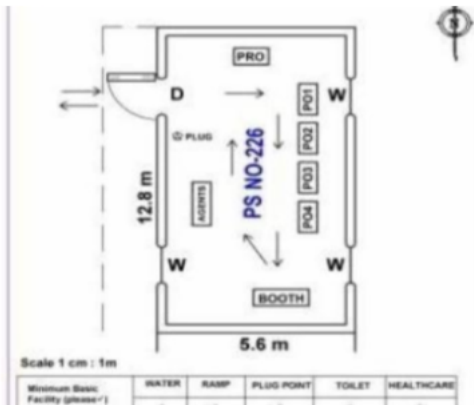

Google Map View

Polling Station Building Front View

Polling Station Front View

Cad View

Key MAP View

1 பெயர் : சுகுமார் தந்தை பெயர்: கிருபாநிதி வீட்டு எண் : 2/14ஏ வயது : 45 பாலினம் : ஆண் Photo is available	HTP2589851	2 பெயர் : அஜய் தந்தை பெயர்: கோவிந்தன் வீட்டு எண் : 3/3பி முத்துமரியம்மன் கோவில் வயது : 20 பாலினம் : ஆண் Photo is available	ULN2388825	3 பெயர் : முரளி தந்தை பெயர்: குப்பாகவுண்டர் வீட்டு எண் : 3/149 வயது : 48 பாலினம் : ஆண் Photo is available	HTP3555380
4 பெயர் : நந்தினி கணவர் பெயர்: முரளி வீட்டு எண் : 3/149 வயது : 42 பாலினம் : பெண் Photo is available	ULN0239038	5 பெயர் : கௌதம் தந்தை பெயர்: செந்தில் வீட்டு எண் : 3/150 வயது : 22 பாலினம் : ஆண் Photo is available	ULN2348159	6 பெயர் : ஜெய்ஆகாஷ் தந்தை பெயர்: நலேந்திரன் வீட்டு எண் : 3-154 வயது : 20 பாலினம் : ஆண் Photo is available	ULN2315547
7 பெயர் : சபதம் கணவர் பெயர்: சின்னவேடி வீட்டு எண் : 3-158 வயது : 81 பாலினம் : பெண் Photo is available	ULN1258227	8 பெயர் : சுந்தரராஜன் தந்தை பெயர்: தங்கவேல் வீட்டு எண் : 3-172 வயது : 53 பாலினம் : ஆண் Photo is available	ULN1795327	9 பெயர் : நந்தினி கணவர் பெயர்: சுந்தரராஜன் வீட்டு எண் : 3-172 வயது : 44 பாலினம் : பெண் Photo is available	HTP4001335
10 பெயர் : போதுராணி கணவர் பெயர்: சிவக்கொழுந்து வீட்டு எண் : 3-185 வயது : 46 பாலினம் : பெண் Photo is available	ULN0932145	11 பெயர் : பிரியா கணவர் பெயர்: சம்பத் வீட்டு எண் : 3-192 வயது : 28 பாலினம் : பெண் Photo is available	ULN1207372	12 பெயர் : ஜானகி கணவர் பெயர்: வெங்கடேசன் வீட்டு எண் : 3-360 வயது : 42 பாலினம் : பெண் Photo is available	ULN1101054
13 பெயர் : குமார் தந்தை பெயர்: பழனி வீட்டு எண் : 4-21 வயது : 30 பாலினம் : ஆண் Photo is available	ULN0932178	14 பெயர் : சுவலஷ்மி கணவர் பெயர்: மாது வீட்டு எண் : 4/24 வயது : 30 பாலினம் : பெண் Photo is available	ULN1383637	15 பெயர் : ராகுல் பிரியன் தாயின் பெயர்: ராதா வீட்டு எண் : 4/30 வயது : 26 பாலினம் : ஆண் Photo is available	ULN1467182
16 பெயர் : கோகுல்நாத் தந்தை பெயர்: செல்வமணி வீட்டு எண் : 4-46 வயது : 29 பாலினம் : ஆண் Photo is available	ULN1100783	17 பெயர் : காயத்திரி தந்தை பெயர்: செல்வமணி வீட்டு எண் : 4/46 வயது : 26 பாலினம் : பெண் Photo is available	ULN1489590	18 பெயர் : அனுலேகா மாது தந்தை பெயர்: மாது வீட்டு எண் : 4/66 நார்த்தம்பட்டி வயது : 20 பாலினம் : பெண் Photo is available	ULN2347243
19 பெயர் : ராதா கணவர் பெயர்: மகேந்திரன் வீட்டு எண் : 4-69 வயது : 35 பாலினம் : பெண் Photo is available	ULN0932194	20 பெயர் : பூங்கொடி கணவர் பெயர்: சேகர் வீட்டு எண் : 4-81 வயது : 39 பாலினம் : பெண் Photo is available	ULN0544577	21 பெயர் : பூங்கொடி தந்தை பெயர்: மாரியப்பன் வீட்டு எண் : 4-88 வயது : 30 பாலினம் : பெண் Photo is available	ULN0932202
22 பெயர் : கார்த்தி தந்தை பெயர்: முத்துசாமி வீட்டு எண் : 4/109 வயது : 26 பாலினம் : ஆண் Photo is available	ULN2169480	23 பெயர் : மனோஜ் தந்தை பெயர்: சின்னசாமி வீட்டு எண் : 4/157 வயது : 26 பாலினம் : ஆண் Photo is available	ULN1463884	24 பெயர் : அருள்மணி தந்தை பெயர்: சின்னசாமி வீட்டு எண் : 4-160 வயது : 34 பாலினம் : ஆண் Photo is available	ULN0544726
25 பெயர் : வெங்கடேசன் சு தந்தை பெயர்: சுந்தரராஜன் வீட்டு எண் : 4/199 வயது : 22 பாலினம் : ஆண் Photo is available	ULN2346989	26 பெயர் : கோபிகா செ தந்தை பெயர்: செந்தில்குமார் வீட்டு எண் : 4/201 ஏ வயது : 19 பாலினம் : பெண் Photo is available	ULN2497188	S 27 பெயர் : முத்துசாமி தந்தை பெயர்: மணிமுருகன் வீட்டு எண் : 4-210 வயது : 32 பாலினம் : ஆண் Photo is available	ULN0932160
28 பெயர் : உமா கணவர் பெயர்: முருகன் வீட்டு எண் : 4-217 வயது : 54 பாலினம் : பெண் Photo is available	ULN1795335	29 பெயர் : புனிதா பழனிசாமி கணவர் பெயர்: மோகன் வீட்டு எண் : 4/235 வயது : 32 பாலினம் : பெண் Photo is available	ULN2498871	30 பெயர் : பிரபு தந்தை பெயர்: மாது வீட்டு எண் : 6-16a வயது : 36 பாலினம் : ஆண் Photo is available	ULN0544742