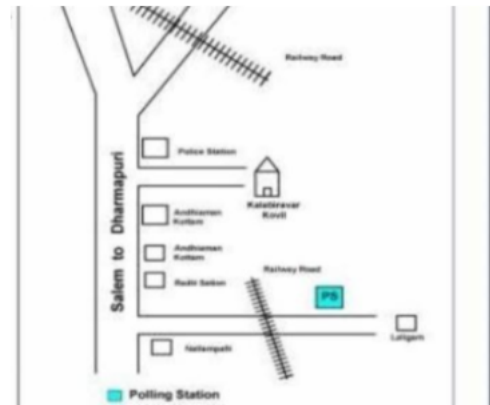

Key MAP View