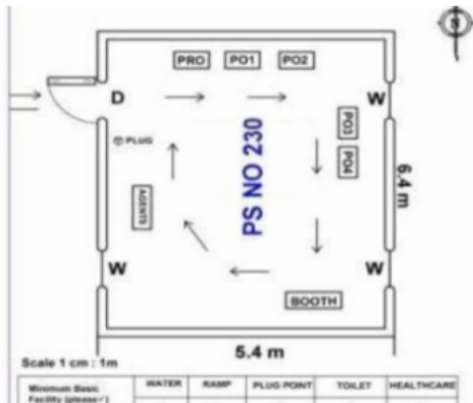

Google Map View

Polling Station Building Front View

Polling Station Front View

Cad View

Key MAP View

1	ULN0544205	பெயர் : சரவணன் தந்தை பெயர்: கிருஷ்ணன் வீட்டு எண் : 1 வயது : 33 பாலினம் : ஆண்	Photo is available	2	ULN0787291	பெயர் : சந்தோஷ் தந்தை பெயர்: கோவிந்தசாமி வீட்டு எண் : 1 வயது : 32 பாலினம் : ஆண்	Photo is available	3	ULN1101849	பெயர் : மகேந்திரன் தந்தை பெயர்: அம்மாசி வீட்டு எண் : 1 வயது : 29 பாலினம் : ஆண்	Photo is available
4	ULN2159986	பெயர் : அரவிந்த் தந்தை பெயர்: மாணிக்கம் வீட்டு எண் : 1 வயது : 24 பாலினம் : ஆண்	Photo is available	5	ULN0787309	பெயர் : மணிமேகலை கணவர் பெயர்: குமார் வீட்டு எண் : 1-16 வயது : 31 பாலினம் : பெண்	Photo is available	6	ULN1101757	பெயர் : செந்தமிழ்ச்செல்வி கணவர் பெயர்: காசிராஜன் வீட்டு எண் : 1-18 வயது : 29 பாலினம் : பெண்	Photo is available
7	ULN0933200	பெயர் : பிரபாவதி கணவர் பெயர்: தனபால் வீட்டு எண் : 1-25-B வயது : 34 பாலினம் : பெண்	Photo is available	8	ULN0115550	பெயர் : பெருமாள் தந்தை பெயர்: சின்னப்பன் வீட்டு எண் : 1-52 வயது : 40 பாலினம் : ஆண்	Photo is available	9	ULN0115568	பெயர் : கனகா கணவர் பெயர்: பெருமாள் வீட்டு எண் : 1-52 வயது : 37 பாலினம் : பெண்	Photo is available
10	HTP1212802	பெயர் : பழனி தந்தை பெயர்: தம்பாகவுண்டர் வீட்டு எண் : 1-53 வயது : 79 பாலினம் : ஆண்	Photo is available	11	HTP1211192	பெயர் : கோவிந்தம்மாள் கணவர் பெயர்: பழனி வீட்டு எண் : 1-53 வயது : 76 பாலினம் : பெண்	Photo is available	12	ULN1207950	பெயர் : செல்வி கணவர் பெயர்: சேட்டு வீட்டு எண் : 1-53 வயது : 35 பாலினம் : பெண்	Photo is available
13	ULN2404804	பெயர் : சச்சின் தந்தை பெயர்: சேட்டு வீட்டு எண் : 1/53 வயது : 20 பாலினம் : ஆண்	Photo is available	14	ULN0787317	பெயர் : சௌந்தர்யா கணவர் பெயர்: சக்தி வீட்டு எண் : 1-53A வயது : 31 பாலினம் : பெண்	Photo is available	15	ULN0484998	பெயர் : தமிழ்ச்செல்வன் தந்தை பெயர்: மாணிக்கம் வீட்டு எண் : 1-56 வயது : 35 பாலினம் : ஆண்	Photo is available
16	ULN0787325	பெயர் : அமுதசெல்வம் தந்தை பெயர்: மாணிக்கம் வீட்டு எண் : 1-56 வயது : 32 பாலினம் : ஆண்	Photo is available	17	ULN2141117	பெயர் : மதியழகி கணவர் பெயர்: அமுதசெல்வம் வீட்டு எண் : 1/56 வயது : 26 பாலினம் : பெண்	Photo is available	18	ULN2327237	பெயர் : அமிர்தவள்ளி தந்தை பெயர்: மாணிக்கம் வீட்டு எண் : 1/57 வயது : 26 பாலினம் : பெண்	Photo is available
19	ULN2253946	பெயர் : வெங்கடேசன் தந்தை பெயர்: மாணிக்கம் வீட்டு எண் : 1/57 வயது : 23 பாலினம் : ஆண்	Photo is available	20	HTP1212836	பெயர் : பெரியசாமி தந்தை பெயர்: லட்சுமணன் வீட்டு எண் : 1-59 வயது : 72 பாலினம் : ஆண்	Photo is available	21	HTP1212620	பெயர் : சின்னப்பா கணவர் பெயர்: பெரியசாமி வீட்டு எண் : 1-59 வயது : 66 பாலினம் : பெண்	Photo is available
22	HTP1212471	பெயர் : மணி தந்தை பெயர்: மணி வீட்டு எண் : 1-59 வயது : 56 பாலினம் : ஆண்	Photo is available	23	HTP3543584	பெயர் : பழனி தந்தை பெயர்: பெரியசாமி வீட்டு எண் : 1-59 வயது : 45 பாலினம் : ஆண்	Photo is available	24	HTP3543782	பெயர் : முருகம்மாள் தந்தை பெயர்: பழனிப்பன் வீட்டு எண் : 1-59 வயது : 42 பாலினம் : பெண்	Photo is available
25	ULN2404796	பெயர் : தருண்குமார் தந்தை பெயர்: பழனி வீட்டு எண் : 1/59 வயது : 20 பாலினம் : ஆண்	Photo is available	26	ULN1101732	பெயர் : ரமேஷ் தந்தை பெயர்: பழனி வீட்டு எண் : 1-60 வயது : 29 பாலினம் : ஆண்	Photo is available	27	ULN0484956	பெயர் : முனுசாமி தந்தை பெயர்: பழனி வீட்டு எண் : 1-60a வயது : 35 பாலினம் : ஆண்	Photo is available
28	ULN0787358	பெயர் : பிரபு தந்தை பெயர்: பழனி வீட்டு எண் : 1-60A வயது : 33 பாலினம் : ஆண்	Photo is available	29	ULN0621987	பெயர் : காயத்திரி தந்தை பெயர்: தானப்பன் வீட்டு எண் : 1/60ஏ வயது : 33 பாலினம் : பெண்	Photo is available	30	ULN1016237	பெயர் : கீதா கணவர் பெயர்: பூமணி வீட்டு எண் : 1-61 வயது : 33 பாலினம் : பெண்	Photo is available