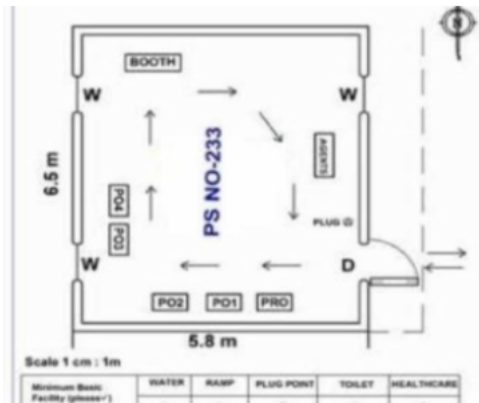

Google Map View

Polling Station Building Front View

Polling Station Front View

Cad View

Key MAP View

1 பெயர் : சிவலிங்கம் தந்தை பெயர்: சின்னசாமி முருகன் வீட்டு எண் : 2-2 வயது : 81 பாலினம் : ஆண்	HTP1352772 Photo is available	2 பெயர் : பாஞ்சாலை கணவர் பெயர்: சிவிலிங்கம் வீட்டு எண் : 2-2 வயது : 76 பாலினம் : பெண்	HTP3050390 Photo is available	3 பெயர் : முருகம்மாள் கணவர் பெயர்: கஜேந்திரன் வீட்டு எண் : 2-2 வயது : 49 பாலினம் : பெண்	HTP1220078 Photo is available
4 பெயர் : துரை தந்தை பெயர்: பாண்டிரங்கன் வீட்டு எண் : 2-62 வயது : 46 பாலினம் : ஆண்	HTP3052735 Photo is available	5 பெயர் : கௌதம் தந்தை பெயர்: முருகன் வீட்டு எண் : 3/11 வயது : 23 பாலினம் : ஆண்	ULN2102655 Photo is available	6 பெயர் : முத்துலட்சுமி கணவர் பெயர்: சக்திவேல் வீட்டு எண் : 3/14 வயது : 32 பாலினம் : பெண்	ULN2104107 Photo is available
7 பெயர் : சுவாதி தந்தை பெயர்: சிவகுமார் வீட்டு எண் : 3/33 வயது : 26 பாலினம் : பெண்	ULN1463926 Photo is available	8 பெயர் : சின்னராசு தந்தை பெயர்: காசி வீட்டு எண் : 3/34 வயது : 28 பாலினம் : ஆண்	ULN2102515 Photo is available	9 பெயர் : அஜீத் தாயின் பெயர்: கன்னியம்மாள் வீட்டு எண் : 3/35 வயது : 26 பாலினம் : பெண்	ULN1435684 Photo is available
10 பெயர் : ஷர்மிளா தந்தை பெயர்: மாது வீட்டு எண் : 3/40 வயது : 24 பாலினம் : பெண்	ULN1978410 Photo is available	11 பெயர் : வேளாங்கண்ணி கணவர் பெயர்: அருள்ரோசாரியோ வீட்டு எண் : 3/42 வயது : 24 பாலினம் : பெண்	ULN2140887 Photo is available	12 பெயர் : ஜான் பீட்டர் தந்தை பெயர்: பத்திநாதன் வீட்டு எண் : 3/47 வயது : 25 பாலினம் : ஆண்	ULN2140879 Photo is available
13 பெயர் : பெரியப்பா கணவர் பெயர்: மன்னார் வீட்டு எண் : 3-52 வயது : 61 பாலினம் : பெண்	HTP3544665 Photo is available	14 பெயர் : தீப்பாஞ்சி தந்தை பெயர்: மன்னார் வீட்டு எண் : 3-52 வயது : 42 பாலினம் : ஆண்	HTP3544657 Photo is available	15 பெயர் : பிருந்தா தந்தை பெயர்: மாரி வீட்டு எண் : 3/52பி வயது : 21 பாலினம் : பெண்	ULN2302891 Photo is available
16 பெயர் : பப்பா கணவர் பெயர்: பொன்னுசாமி வீட்டு எண் : 3-54 வயது : 84 பாலினம் : பெண்	HTP1353234 Photo is available	17 பெயர் : மாதம்மாள் கணவர் பெயர்: மாதையன் வீட்டு எண் : 3-55 வயது : 56 பாலினம் : பெண்	HTP1217645 Photo is available	18 பெயர் : மாணிக்கம் தந்தை பெயர்: மாதம்மாள் வீட்டு எண் : 3-55 வயது : 31 பாலினம் : ஆண்	ULN0788851 Photo is available
19 பெயர் : சக்தி தந்தை பெயர்: ராமன் வீட்டு எண் : 3/55 வயது : 25 பாலினம் : ஆண்	ULN1450881 Photo is available	20 பெயர் : வானதி கணவர் பெயர்: காவேரி வீட்டு எண் : 3-56 வயது : 57 பாலினம் : பெண்	HTP1353051 Photo is available	21 பெயர் : சதீஸ்குமார் தந்தை பெயர்: காவேரி வீட்டு எண் : 3-56 வயது : 31 பாலினம் : ஆண்	ULN0788877 Photo is available
22 பெயர் : ராஜ்குமார் தந்தை பெயர்: பஞ்சாட்சரம் வீட்டு எண் : 3/56 வயது : 25 பாலினம் : ஆண்	ULN1435668 Photo is available	23 பெயர் : நவீன்குமார் தந்தை பெயர்: காவேரி வீட்டு எண் : 3/56ஏ வயது : 28 பாலினம் : ஆண்	ULN2161990 Photo is available	24 பெயர் : அருள்குமார் தந்தை பெயர்: பழனி வீட்டு எண் : 3/57 வயது : 25 பாலினம் : ஆண்	ULN1442367 Photo is available
25 பெயர் : தோழன்பொன்னன் தந்தை பெயர்: மாரி வீட்டு எண் : 3-58 வயது : 80 பாலினம் : ஆண்	ULN1800333 Photo is available	26 பெயர் : சாக்கம்மாள் கணவர் பெயர்: தோழன்பொன்னன் வீட்டு எண் : 3-58 வயது : 74 பாலினம் : பெண்	HTP1217256 Photo is available	27 பெயர் : பொன்னுசாமி தந்தை பெயர்: பொன்னன் வீட்டு எண் : 3-58 வயது : 43 பாலினம் : ஆண்	HTP3544640 Photo is available
28 பெயர் : தங்கமணி தந்தை பெயர்: மாரி வீட்டு எண் : 3-58 வயது : 35 பாலினம் : ஆண்	ULN0485706 Photo is available	29 பெயர் : சோலையம்மாள் கணவர் பெயர்: பொன்னுசாமி வீட்டு எண் : 3-58 வயது : 32 பாலினம் : பெண்	ULN0934224 Photo is available	30 பெயர் : மாதம்மாள் கணவர் பெயர்: தொந்து வீட்டு எண் : 3-59 வயது : 63 பாலினம் : பெண்	HTP1217264 Photo is available