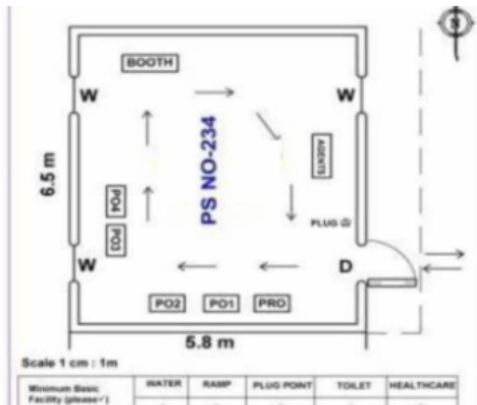

Google Map View

Polling Station Building Front View

Polling Station Front View

Cad View

Key MAP View

1 பெயர் : பச்சமுத்து தந்தை பெயர் : பச்சியப்பன் வீட்டு எண் : 1 வயது : 41 பாலினம் : ஆண்	ULN0371203 Photo is available	2 பெயர் : பச்சைவேணி கணவர் பெயர் : ராஜவேல் வீட்டு எண் : 1 வயது : 38 பாலினம் : பெண்	ULN0370890 Photo is available	3 பெயர் : திருமூர்த்தி தந்தை பெயர் : பழனி வீட்டு எண் : 1 வயது : 29 பாலினம் : ஆண்	ULN1102441 Photo is available
4 பெயர் : மலைமேரி கணவர் பெயர் : அந்தோணிசாமி வீட்டு எண் : 2-145A வயது : 28 பாலினம் : பெண்	ULN1360916 Photo is available	S 5 பெயர் : நவீன்குமார் தந்தை பெயர் : இராஜன் வீட்டு எண் : 3-1 வயது : 28 பாலினம் : ஆண்	ULN1208594 Photo is available	6 பெயர் : ரவிக்குமார் தந்தை பெயர் : மாத் வீட்டு எண் : 3-4 வயது : 32 பாலினம் : ஆண்	ULN0789750 Photo is available
7 பெயர் : கிருபாநிதி தந்தை பெயர் : மாரிமுத்து வீட்டு எண் : 3-9 வயது : 32 பாலினம் : ஆண்	ULN0789248 Photo is available	8 பெயர் : காமேஸ்வரன் தந்தை பெயர் : சித்தன் வீட்டு எண் : 3/20 வயது : 22 பாலினம் : ஆண்	ULN2226124 Photo is available	S 9 பெயர் : டி.மாத்லிங்கமும்.தமிழமோலி இதரர் பெயர் : ம்.தமிழமோலி டி. மாத்லிங்கம் வீட்டு எண் : 27/37 வயது : 60 பாலினம் : ஆண்	ULN2364354 Photo is available
10 பெயர் : பிரியதர்ஷினி தந்தை பெயர் : மதாலிங்கம் வீட்டு எண் : 3/37 வயது : 23 பாலினம் : பெண்	ULN2140747 Photo is available	11 பெயர் : ஹரிஷ் தந்தை பெயர் : தண்டபாணி வீட்டு எண் : 3/39 வயது : 24 பாலினம் : ஆண்	ULN2178275 Photo is available	12 பெயர் : மெய்யரசி சி தந்தை பெயர் : சிவன் வீட்டு எண் : 3/48 வயது : 19 பாலினம் : பெண்	ULN2481810 Photo is available
S 13 பெயர் : சாமுண்டஸ்வரி கணவர் பெயர் : ராமச்சந்திரன் வீட்டு எண் : 3/81 வயது : 60 பாலினம் : பெண்	ULN2153328 Photo is available	14 பெயர் : பச்சைவேணி தந்தை பெயர் : ரஞ்சித்குமார் வீட்டு எண் : 3/86 வயது : 24 பாலினம் : பெண்	ULN2174498 Photo is available	15 பெயர் : கவிதா கணவர் பெயர் : மணியேல் வீட்டு எண் : 3-87 வயது : 38 பாலினம் : பெண்	ULN1258631 Photo is available
S 16 பெயர் : லோகேஷ் தந்தை பெயர் : ராமன் வீட்டு எண் : 3/87 வயது : 26 பாலினம் : ஆண்	ULN1463892 Photo is available	17 பெயர் : சிவசங்கர் தந்தை பெயர் : ராமன் வீட்டு எண் : 3/120 வயது : 27 பாலினம் : ஆண்	ULN1467620 Photo is available	18 பெயர் : மோகன் தந்தை பெயர் : ரங்கசாமி வீட்டு எண் : 3-126 வயது : 41 பாலினம் : ஆண்	HTP3050002 Photo is available
19 பெயர் : சாமந்தி கணவர் பெயர் : முரளி வீட்டு எண் : 3/130A வயது : 31 பாலினம் : பெண்	ULN2223410 Photo is available	S 20 பெயர் : நந்தினி கணவர் பெயர் : சிவசங்கர் வீட்டு எண் : 3/137 வயது : 29 பாலினம் : பெண்	ULN2189959 Photo is available	21 பெயர் : வேடியம்மாள் கணவர் பெயர் : செந்தில் வீட்டு எண் : 3-142 வயது : 39 பாலினம் : பெண்	ULN1258649 Photo is available
S 22 பெயர் : குணசேகரி தந்தை பெயர் : சீனிவாசன் வீட்டு எண் : 3/146 வயது : 22 பாலினம் : பெண்	ULN2260057 Photo is available	S 23 பெயர் : பிரேமா தந்தை பெயர் : தங்கவேல் வீட்டு எண் : 3-49 வயது : 36 பாலினம் : பெண்	ULN0102798 Photo is available	S 24 பெயர் : சாந்தி கணவர் பெயர் : செங்கதிர் வீட்டு எண் : 3-49A வயது : 33 பாலினம் : பெண்	ULN1208644 Photo is available
25 பெயர் : மணிகண்டன் தந்தை பெயர் : செந்தில் வீட்டு எண் : 3/150B வயது : 20 பாலினம் : ஆண்	ULN2317089 Photo is available	26 பெயர் : செல்வி கணவர் பெயர் : முருகேசன் வீட்டு எண் : 3-170 வயது : 46 பாலினம் : பெண்	HTP4250171 Photo is available	S 27 பெயர் : தமிழரசி தந்தை பெயர் : தங்கவேல் வீட்டு எண் : 3-803 வயது : 31 பாலினம் : பெண்	ULN1280700 Photo is available
28 பெயர் : கார்த்திகேயன் தந்தை பெயர் : தங்கவேல் வீட்டு எண் : 3-303 வயது : 27 பாலினம் : ஆண்	ULN1330331 Photo is available	29 பெயர் : மாத் தந்தை பெயர் : வெங்கட்டராமன் குட்டி வீட்டு எண் : 3-304 வயது : 68 பாலினம் : ஆண்	HTP1352921 Photo is available	30 பெயர் : ராஜசேகர் தந்தை பெயர் : மாத் வீட்டு எண் : 3-304 வயது : 43 பாலினம் : ஆண்	HTP3545746 Photo is available