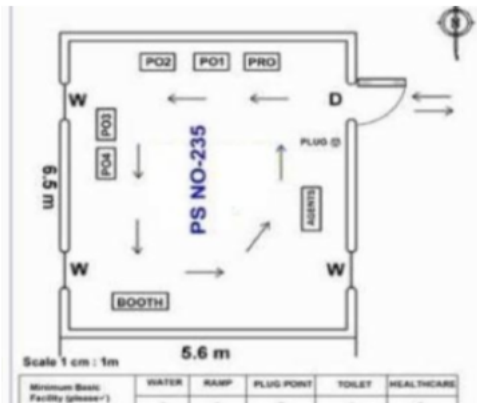

Google Map View

Polling Station Building Front View

Polling Station Front View

Cad View

Key MAP View

சட்டமன்றத் தொகுதியின் எண் மற்றும் பெயர் : 59-தருமபுரி
பிரிவு எண் மற்றும் பெயர் 1-மிட்டாதினனஹள்ளி (வ.கி) மற்றும் (ஊ), வார்டு 4 பூமரத்தூர்