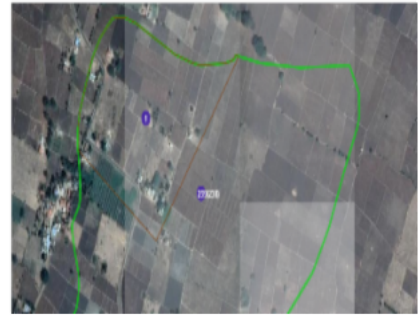

3. வாக்குச் சாவடியின் விவரங்கள்

வாக்குச் சாவடியின் எண் மற்றும் பெயர் : 249 - அங்கன்வாடி மையம், மிட்டாரெட்டிஹள்ளி - 636804, தெற்கு பார்த்த தாரசு கட்டிடம் மேற்கு பகுதி.	வாக்குச் சாவடியின் வகைப்பாடு (ஆண்/பெண்/பொது)	பொது
வாக்குச் சாவடியின் முகவரி : அங்கன்வாடி மையம், மிட்டாரெட்டிஹள்ளி, 636804	துணை வாக்குச் சாவடிகளின் எண்ணிக்கை :	0

4. வாக்காளர்களின் எண்ணிக்கை

தொடங்கும் வரிசை எண்	முடியும் வரிசை எண்.	நிகர வாக்காளர்களின் எண்ணிக்கை			
		ஆண்	பெண்	மூன்றாம் பாலினம்	மொத்தம்
1	668	335	332	0	667

கையொப்பம்

Nazri Naksha

Google Map View

Polling Station Building Front View