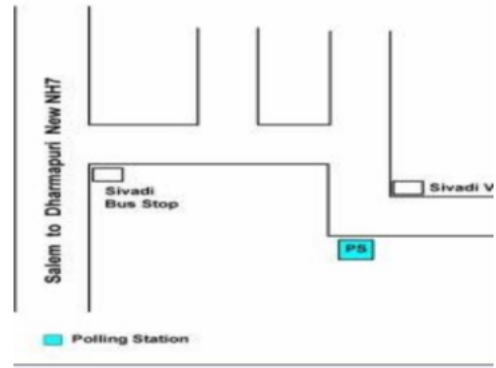

Key MAP View