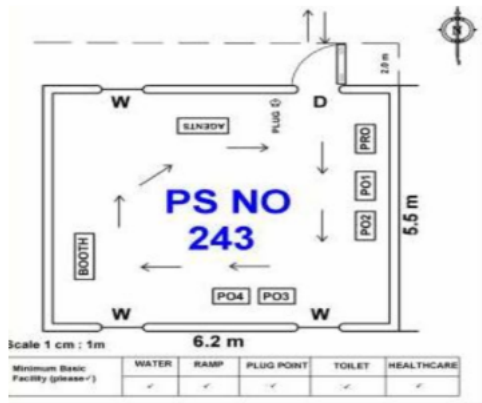

Google Map View

Polling Station Building Front View

Polling Station Front View

Cad View

Key MAP View

1 பெயர் : முனியப்பன் தந்தை பெயர் : பெருமாள் வீட்டு எண் : 1 வயது : 66 பாலினம் : ஆண்	ULN1331768 Photo is available	2 பெயர் : முத்துலட்சுமி கணவர் பெயர் : முனுசாமி வீட்டு எண் : 1 வயது : 43 பாலினம் : பெண்	ULN0541359 Photo is available	3 பெயர் : தெய்வானை கணவர் பெயர் : செல்வம் வீட்டு எண் : 1 வயது : 38 பாலினம் : பெண்	ULN0936914 Photo is available
4 பெயர் : சசிகலா கணவர் பெயர் : பிரபு வீட்டு எண் : 1 வயது : 37 பாலினம் : பெண்	ULN0119404 Photo is available	5 பெயர் : சித்ரா தந்தை பெயர் : ஓபுளி வீட்டு எண் : 1 வயது : 34 பாலினம் : பெண்	ULN0649798 Photo is available	6 பெயர் : உமாசங்கர் தந்தை பெயர் : ஜானகிராமன் வீட்டு எண் : 1-2 வயது : 54 பாலினம் : ஆண்	HTP1366350 Photo is available
7 பெயர் : கல்பனா கணவர் பெயர் : ஜானகிராமன் வீட்டு எண் : 1-2 வயது : 51 பாலினம் : பெண்	ULN1613538 Photo is available	8 பெயர் : மாதம்மாள் கணவர் பெயர் : நீலகண்டன் வீட்டு எண் : 1-2 வயது : 50 பாலினம் : பெண்	HTP3135605 Photo is available	9 பெயர் : வள்ளி கணவர் பெயர் : ரவி வீட்டு எண் : 1-3 வயது : 43 பாலினம் : பெண்	ULN0119446 Photo is available
10 பெயர் : மலர்விழி கணவர் பெயர் : தமிழ்செல்வன் வீட்டு எண் : 1-3 வயது : 35 பாலினம் : பெண்	ULN0793943 Photo is available	11 பெயர் : இலட்சுமிபதி தந்தை பெயர் : சென்னகிருஷ்ண செட்டி வீட்டு எண் : 1-4 வயது : 83 பாலினம் : ஆண்	ULN1613546 Photo is available	# 12 பெயர் : ரமேஷ். ல தந்தை பெயர் : இலட்சுமிபதி வீட்டு எண் : 1/4B வயது : 58 பாலினம் : ஆண்	ULN1613553 Photo is available
13 பெயர் : சிவகுமார் தந்தை பெயர் : இலட்சுமிபதி வீட்டு எண் : 1-4 வயது : 53 பாலினம் : ஆண்	ULN1613561 Photo is available	14 பெயர் : அசோக்குமார் தந்தை பெயர் : இலட்சுமிபதி வீட்டு எண் : 1-4 வயது : 53 பாலினம் : ஆண்	ULN1613579 Photo is available	15 பெயர் : விஜயலட்சுமி கணவர் பெயர் : ரமேஸ் வீட்டு எண் : 1-4 வயது : 43 பாலினம் : பெண்	HTP1421775 Photo is available
16 பெயர் : சத்தியா கணவர் பெயர் : அசோக்குமார் வீட்டு எண் : 1-4 வயது : 32 பாலினம் : பெண்	ULN0936922 Photo is available	17 பெயர் : யோகேஷ் தந்தை பெயர் : ரமேஷ் வீட்டு எண் : 1/4ஏ வயது : 25 பாலினம் : ஆண்	ULN2015402 Photo is available	18 பெயர் : உமாபதி தந்தை பெயர் : ரமேஷ் வீட்டு எண் : 1/4ஏ வயது : 22 பாலினம் : ஆண்	ULN2207116 Photo is available
19 பெயர் : சுஜாதா கணவர் பெயர் : சிவக்குமார் வீட்டு எண் : 1-4-C வயது : 34 பாலினம் : பெண்	ULN0936930 Photo is available	20 பெயர் : சிவரஞ்சனி கணவர் பெயர் : குமார் வீட்டு எண் : 1-6 வயது : 33 பாலினம் : பெண்	ULN0793950 Photo is available	21 பெயர் : ரஞ்சித்மேரி கணவர் பெயர் : ஜோசப் வீட்டு எண் : 1-7 வயது : 51 பாலினம் : பெண்	HTP1257435 Photo is available
22 பெயர் : மகேந்திரன் தந்தை பெயர் : வேடிப்பகவுண்டர் வீட்டு எண் : 1-8 வயது : 46 பாலினம் : ஆண்	ULN0793968 Photo is available	23 பெயர் : கலையரசி கணவர் பெயர் : மகேந்திரன் வீட்டு எண் : 1-8 வயது : 41 பாலினம் : பெண்	ULN0118869 Photo is available	24 பெயர் : சாமுவேல் தந்தை பெயர் : ஜோசப் வீட்டு எண் : 1-8 வயது : 31 பாலினம் : ஆண்	ULN0793976 Photo is available
25 பெயர் : ம தீபக் தந்தை பெயர் : மகேந்திரன் வீட்டு எண் : 1/8 வயது : 20 பாலினம் : ஆண்	ULN2322923 Photo is available	26 பெயர் : சாலமோன் தந்தை பெயர் : ஜோசப் வீட்டு எண் : 1/8 வயது : 19 பாலினம் : ஆண்	ULN2494268 Photo is available	27 பெயர் : மலர்விழி தந்தை பெயர் : பலராமன் வீட்டு எண் : 1-9 வயது : 51 பாலினம் : பெண்	HTP3134277 Photo is available
28 பெயர் : தமிழ்செல்வன் தந்தை பெயர் : பலராமன் வீட்டு எண் : 1-9 வயது : 49 பாலினம் : ஆண்	HTP1257831 Photo is available	29 பெயர் : விஜயா தந்தை பெயர் : பலராமன் வீட்டு எண் : 1/9 வயது : 44 பாலினம் : பெண்	ULN2098838 Photo is available	30 பெயர் : முத்துராஜ் தந்தை பெயர் : நடராஜன் வீட்டு எண் : 1-9 வயது : 29 பாலினம் : ஆண்	ULN1210681 Photo is available