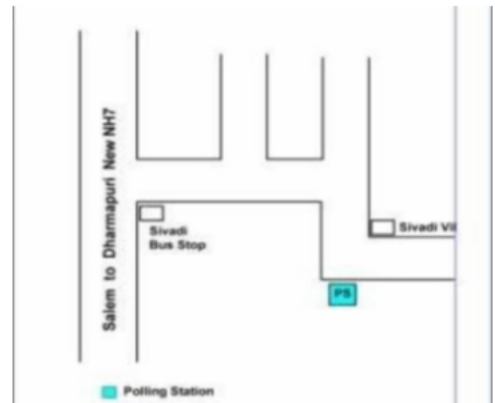

Key MAP View