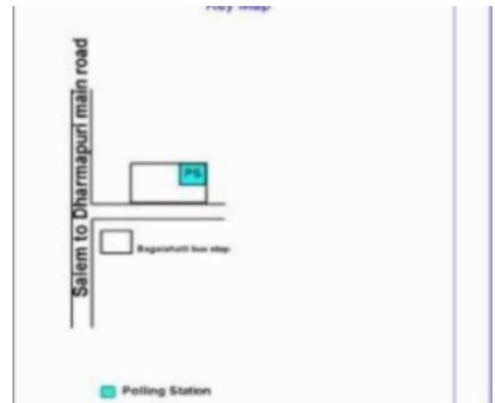

Key MAP View