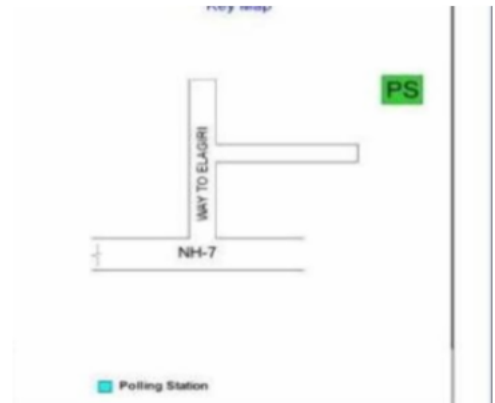

கையொப்பம்

Nazri Naksha

Google Map View

Polling Station Building Front View

Polling Station Front View

Cad View

Key MAP View

சட்டமன்றத் தொகுதியின் எண் மற்றும் பெயர் : 59-தருமபுரி பிரிவு எண் மற்றும் பெயர் 1-பாகலஹள்ளி (வ.கி) மற்றும் (ஊ), மருள்காரன் கொட்டாய்