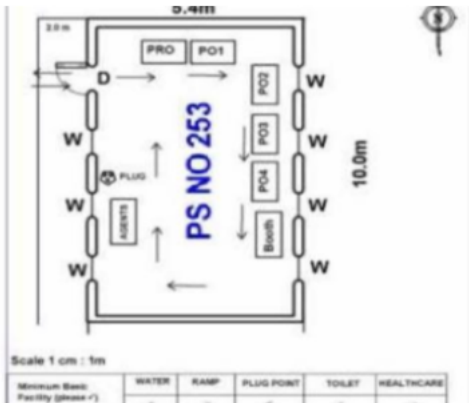

Google Map View

Polling Station Building Front View

Polling Station Front View

Cad View

Key MAP View

1 பெயர் : அன்பழகன் தந்தை பெயர் : கொளந்தை வீட்டு எண் : 1 வயது : 64 பாலினம் : ஆண்	ULN0489930 Photo is available	2 பெயர் : சின்னசாமி தந்தை பெயர் : முத்துசாமி வீட்டு எண் : 1 வயது : 59 பாலினம் : ஆண்	ULN0489690 Photo is available	3 பெயர் : ராமன் தந்தை பெயர் : லட்சுமணன் வீட்டு எண் : 1 வயது : 53 பாலினம் : ஆண்	ULN1106418 Photo is available
4 பெயர் : தர்மலிங்கம் தந்தை பெயர் : தனபால் வீட்டு எண் : 1 வயது : 44 பாலினம் : ஆண்	ULN1213214 Photo is available	5 பெயர் : சியாமளா தாயின் பெயர் : பழனியம்மாள் வீட்டு எண் : 1 வயது : 40 பாலினம் : பெண்	ULN1212968 Photo is available	6 பெயர் : பாண்டிதூரை தந்தை பெயர் : ராமர் வீட்டு எண் : 1 வயது : 36 பாலினம் : ஆண்	ULN0939926 Photo is available
7 பெயர் : சந்திரசேகர் தந்தை பெயர் : பெருமாள் வீட்டு எண் : 1 வயது : 34 பாலினம் : ஆண்	ULN0489732 Photo is available	8 பெயர் : குமரன் தந்தை பெயர் : முருகன் வீட்டு எண் : 1 வயது : 34 பாலினம் : ஆண்	ULN0296442 Photo is available	9 பெயர் : சரஸ்வதி கணவர் பெயர் : ரவி வீட்டு எண் : 1 வயது : 34 பாலினம் : பெண்	ULN0797738 Photo is available
10 பெயர் : சுகுணா கணவர் பெயர் : விஜயன் வீட்டு எண் : 1 வயது : 31 பாலினம் : பெண்	ULN1106434 Photo is available	11 பெயர் : அருள்குமார் தந்தை பெயர் : ருக்குமணி வீட்டு எண் : 1 வயது : 29 பாலினம் : ஆண்	ULN1213230 Photo is available	12 பெயர் : லட்சுமணன் தந்தை பெயர் : காவேலி வீட்டு எண் : 1-28 வயது : 89 பாலினம் : ஆண்	ULN0540146 Photo is available
13 பெயர் : அஜித் தந்தை பெயர் : செல்வன் வீட்டு எண் : 1/112அ வயது : 27 பாலினம் : ஆண்	ULN1382670 Photo is available	14 பெயர் : சித்தம்மாள் கணவர் பெயர் : ஜெயராமன் வீட்டு எண் : 1-358A வயது : 63 பாலினம் : பெண்	MXT3249570 Photo is available	15 பெயர் : சித்தம்மாள் கணவர் பெயர் : கோவிந்தசாமி வீட்டு எண் : 1-358B வயது : 59 பாலினம் : பெண்	MXT3249596 Photo is available
16 பெயர் : பெருமாள் தந்தை பெயர் : மாணிக்கம் வீட்டு எண் : 1/466 வயது : 76 பாலினம் : ஆண்	MXT2946754 Photo is available	17 பெயர் : பழனியம்மாள் பெ கணவர் பெயர் : பெருமாள் வீட்டு எண் : 1/466 வயது : 55 பாலினம் : பெண்	ULN2422590 Photo is available	18 பெயர் : ஜெயராமன் தந்தை பெயர் : கிருஷ்ணன் வீட்டு எண் : 2-1 வயது : 59 பாலினம் : ஆண்	MXT2957280 Photo is available
19 பெயர் : வேடியம்மாள் கணவர் பெயர் : ஜெயராமன் வீட்டு எண் : 2-1 வயது : 54 பாலினம் : பெண்	MXT2957330 Photo is available	20 பெயர் : மகாலட்சுமி தந்தை பெயர் : ஜெயராமன் வீட்டு எண் : 2-1 வயது : 32 பாலினம் : பெண்	ULN0797746 Photo is available	21 பெயர் : ஸ்ரீதரன் தந்தை பெயர் : ஜெயராமன் வீட்டு எண் : 2-1 வயது : 28 பாலினம் : ஆண்	ULN1213131 Photo is available
22 பெயர் : மாணிக்கம் தந்தை பெயர் : பெருமாள் வீட்டு எண் : 2-2 வயது : 69 பாலினம் : ஆண்	ULN0125278 Photo is available	23 பெயர் : கல்யாணி கணவர் பெயர் : மாணிக்கம் வீட்டு எண் : 2-2 வயது : 63 பாலினம் : பெண்	MXT1183201 Photo is available	24 பெயர் : பெருமா தந்தை பெயர் : மாணிக்கம் வீட்டு எண் : 2-2 வயது : 43 பாலினம் : பெண்	MXT4099859 Photo is available
25 பெயர் : பிரகாஷ் தந்தை பெயர் : மாணிக்கம் வீட்டு எண் : 2-2 வயது : 36 பாலினம் : ஆண்	ULN0239723 Photo is available	26 பெயர் : ராஜாமணி தந்தை பெயர் : தலைகொண்டான் வீட்டு எண் : 2-3 வயது : 65 பாலினம் : ஆண்	ULN0125443 Photo is available	27 பெயர் : போதம்மாள் கணவர் பெயர் : இராசாமணி வீட்டு எண் : 2-3 வயது : 60 பாலினம் : பெண்	MXT1181072 Photo is available
28 பெயர் : சத்யா கணவர் பெயர் : செல்வராஜ் வீட்டு எண் : 2-3 வயது : 34 பாலினம் : பெண்	ULN0797761 Photo is available	29 பெயர் : முத்துக்குமரன் தந்தை பெயர் : கந்தன் வீட்டு எண் : 2-4 வயது : 62 பாலினம் : ஆண்	ULN1664697 Photo is available	30 பெயர் : மணி தந்தை பெயர் : முத்துக்குமரன் வீட்டு எண் : 2-4 வயது : 61 பாலினம் : ஆண்	MXT1183086 Photo is available