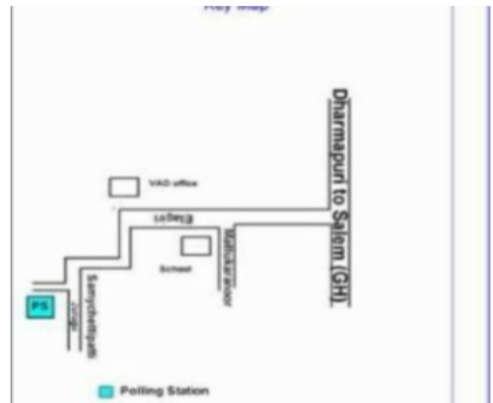

Cad View

Key MAP View