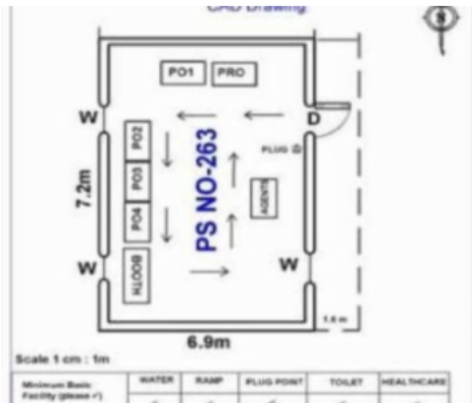

Cad View

Key MAP View