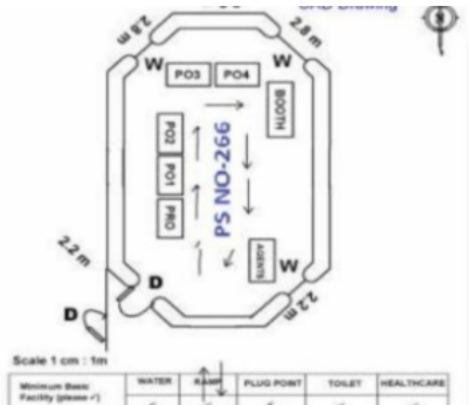

Cad View

Key MAP View