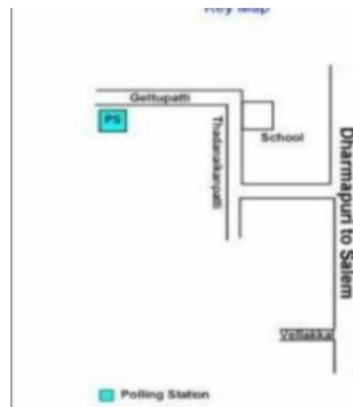

Key MAP View