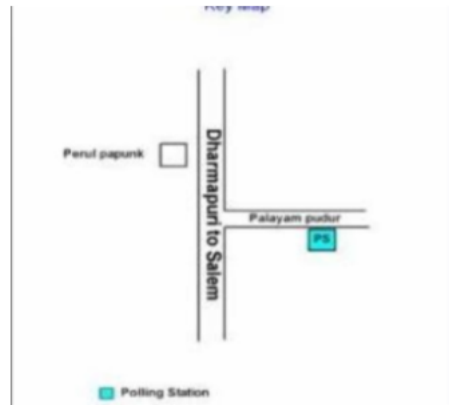

Cad View

Key MAP View