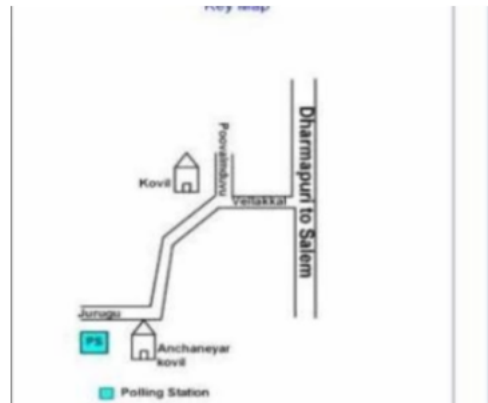

Key MAP View