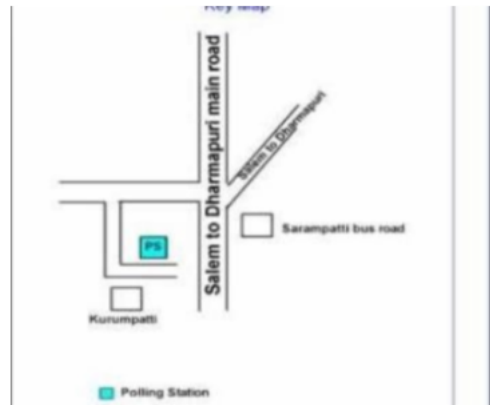

Key MAP View