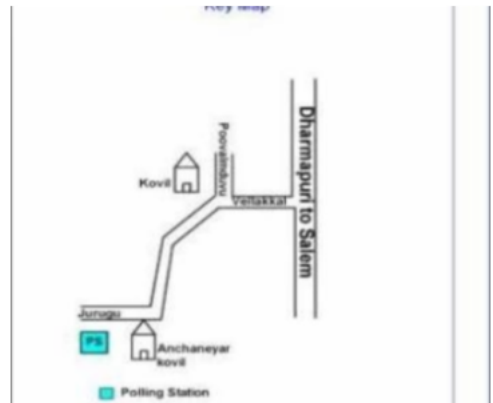

Key MAP View