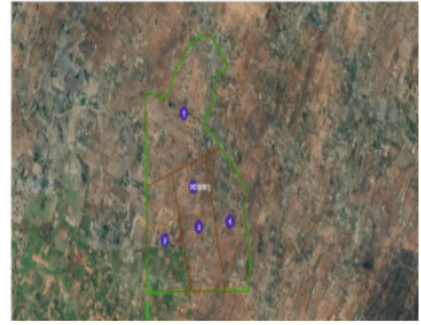

3. வாக்குச் சாவடியின் விவரங்கள்

வாக்குச் சாவடியின் எண் மற்றும் பெயர் : 295 - ஊராட்சி ஒன்றிய துவக்கப்பள்ளி, பொடாரன்கொட்டாய் - 636807, தெற்கு பார்த்த தாரசு கட்டிடம், கிழக்கு பகுதி வாக்குச் சாவடியின் முகவரி : ஊராட்சி ஒன்றிய துவக்கப்பள்ளி, பொடாரன்கொட்டாய், 636807	வாக்குச் சாவடியின் வகைப்பாடு (ஆண்/பெண்/பொது)	பொது
	துணை வாக்குச் சாவடிகளின் எண்ணிக்கை :	0

4. வாக்காளர்களின் எண்ணிக்கை

தொடங்கும் வரிசை எண்	முடியும் வரிசை எண்.	நிகர வாக்காளர்களின் எண்ணிக்கை			
		ஆண்	பெண்	மூன்றாம் பாலினம்	மொத்தம்
1	724	382	340	0	722

கையொப்பம்

Nazri Naksha

Google Map View

Polling Station Building Front View