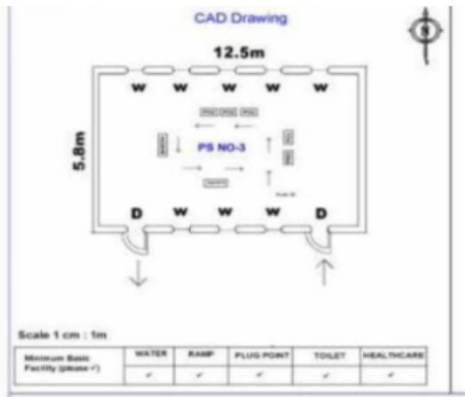

கையொப்பம்

Nazri Naksha

Google Map View

Polling Station Building Front View

Polling Station Front View

Cad View

Key MAP View

|   |            |   |            |  |            |
|---|------------|---|------------|--|------------|
| 1<br>பெயர் : விமலா<br>கணவர் பெயர்: பன்னீர்செல்வம்<br>வீட்டு எண் : 1<br>வயது : 50 பாலினம் : பெண்<br>Photo is available     | MXT3221215 | 2<br>பெயர் : பன்னீர்<br>தந்தை பெயர்: கிருஷ்ணன்<br>வீட்டு எண் : 2-1<br>வயது : 63 பாலினம் : ஆண்<br>Photo is available       | ULN1970037 | 3<br>பெயர் : பூபால்<br>தந்தை பெயர்: துரை<br>வீட்டு எண் : 2-2<br>வயது : 51 பாலினம் : ஆண்<br>Photo is available                  | MXT1136506 |
| 4<br>பெயர் : சென்பகம்<br>கணவர் பெயர்: லட்சுமணன்<br>வீட்டு எண் : 2-2<br>வயது : 40 பாலினம் : பெண்<br>Photo is available     | ULN0001412 | 5<br>பெயர் : சக்திவேல்<br>தந்தை பெயர்: லக்ஷ்மணன்<br>வீட்டு எண் : 2/2 (1)<br>வயது : 22 பாலினம் : ஆண்<br>Photo is available | ULN2369858 | 6<br>பெயர் : மணிரத்தினம்<br>தந்தை பெயர்: ரமேஷ்<br>வீட்டு எண் : 2-4<br>வயது : 31 பாலினம் : ஆண்<br>Photo is available            | ULN0829994 |
| 7<br>பெயர் : சக்திவேல்<br>தந்தை பெயர்: ரமேஷ்<br>வீட்டு எண் : 2-4<br>வயது : 28 பாலினம் : ஆண்<br>Photo is available         | ULN1139625 | 8<br>பெயர் : மோனிஷா<br>தந்தை பெயர்: விஸ்வநாதன்<br>வீட்டு எண் : 2-4<br>வயது : 28 பாலினம் : பெண்<br>Photo is available      | ULN1139583 | 9<br>பெயர் : அன்பழகன்<br>தந்தை பெயர்: மாதையன்<br>வீட்டு எண் : 2-6<br>வயது : 33 பாலினம் : ஆண்<br>Photo is available             | ULN0560029 |
| 10<br>பெயர் : புவனேஷ்வரி ஆ<br>கணவர் பெயர்: அன்பழகன்<br>வீட்டு எண் : 2/7<br>வயது : 27 பாலினம் : பெண்<br>Photo is available | ULN2465490 | 11<br>பெயர் : அறிவுழகன்<br>தந்தை பெயர்: மாதையன்<br>வீட்டு எண் : 2-7A<br>வயது : 36 பாலினம் : ஆண்<br>Photo is available     | ULN0001404 | 12<br>பெயர் : ஜாவித்பாஷா ரகீம்<br>தந்தை பெயர்: ரகீம்<br>வீட்டு எண் : 2/9<br>வயது : 73 பாலினம் : ஆண்<br>Photo is available      | ULN2499945 |
| 13<br>பெயர் : மஞ்சநாதன்<br>தந்தை பெயர்: பூங்கோதை<br>வீட்டு எண் : 2-9<br>வயது : 31 பாலினம் : ஆண்<br>Photo is available     | ULN0830000 | 14<br>பெயர் : தங்கராசு<br>தந்தை பெயர்: வீரமணி<br>வீட்டு எண் : 2-9<br>வயது : 26 பாலினம் : ஆண்<br>Photo is available        | ULN1370154 | 15<br>பெயர் : தங்கதுரை<br>தந்தை பெயர்: வீரமணி<br>வீட்டு எண் : 2/9<br>வயது : 25 பாலினம் : ஆண்<br>Photo is available             | ULN2167856 |
| 16<br>பெயர் : முத்து<br>கணவர் பெயர்: குண்டு<br>வீட்டு எண் : 2/10<br>வயது : 66 பாலினம் : பெண்<br>Photo is available        | MXT1136092 | 17<br>பெயர் : ஜெயலட்சுமி<br>கணவர் பெயர்: கமலேசன்<br>வீட்டு எண் : 2/10<br>வயது : 43 பாலினம் : பெண்<br>Photo is available   | ULN0757187 | 18<br>பெயர் : தினேஷ்குமார்<br>தந்தை பெயர்: முத்தையன்<br>வீட்டு எண் : 2-11<br>வயது : 31 பாலினம் : ஆண்<br>Photo is available     | ULN0830018 |
| 19<br>பெயர் : வெங்கடேசன்<br>தந்தை பெயர்: வேடி<br>வீட்டு எண் : 2-12<br>வயது : 40 பாலினம் : ஆண்<br>Photo is available       | MXT3590338 | 20<br>பெயர் : சசிகலா<br>தந்தை பெயர்: வெங்கடேசன்<br>வீட்டு எண் : 2-12<br>வயது : 38 பாலினம் : பெண்<br>Photo is available    | ULN0309179 | 21<br>பெயர் : சபரி முத்துசாமி<br>தந்தை பெயர்: முத்துசாமி<br>வீட்டு எண் : 2/13<br>வயது : 25 பாலினம் : ஆண்<br>Photo is available | ULN2302727 |
| 22<br>பெயர் : விஸ்வநாதன்<br>தந்தை பெயர்: கோபால்<br>வீட்டு எண் : 2-14<br>வயது : 49 பாலினம் : ஆண்<br>Photo is available     | ULN1970045 | 23<br>பெயர் : மோகன்<br>தந்தை பெயர்: விஷ்வநாதன்<br>வீட்டு எண் : 2/14<br>வயது : 25 பாலினம் : ஆண்<br>Photo is available      | ULN1468537 | 24<br>பெயர் : சிவலிங்கம்<br>தந்தை பெயர்: துரை<br>வீட்டு எண் : 2-17<br>வயது : 39 பாலினம் : ஆண்<br>Photo is available            | MXT3580131 |
| 25<br>பெயர் : முருகன்<br>தந்தை பெயர்: பூவன்<br>வீட்டு எண் : 2-18<br>வயது : 36 பாலினம் : ஆண்<br>Photo is available         | MXT4380747 | 26<br>பெயர் : ஜெயவேல்<br>தந்தை பெயர்: பழனி<br>வீட்டு எண் : 2-20<br>வயது : 50 பாலினம் : ஆண்<br>Photo is available          | MXT3221231 | 27<br>பெயர் : கீதா<br>கணவர் பெயர்: ரவி<br>வீட்டு எண் : 2-20<br>வயது : 44 பாலினம் : பெண்<br>Photo is available                  | ULN0506139 |
| 28<br>பெயர் : செல்வம்<br>தந்தை பெயர்: மனோகரன்<br>வீட்டு எண் : 2-20<br>வயது : 41 பாலினம் : ஆண்<br>Photo is available       | MXT4302071 | 29<br>பெயர் : கல்பனா<br>கணவர் பெயர்: செல்வம்<br>வீட்டு எண் : 2/20<br>வயது : 30 பாலினம் : பெண்<br>Photo is available       | ULN1468495 | 30<br>பெயர் : செந்தமிழன்<br>தந்தை பெயர்: ரவி<br>வீட்டு எண் : 2/20<br>வயது : 26 பாலினம் : ஆண்<br>Photo is available             | ULN1409432 |