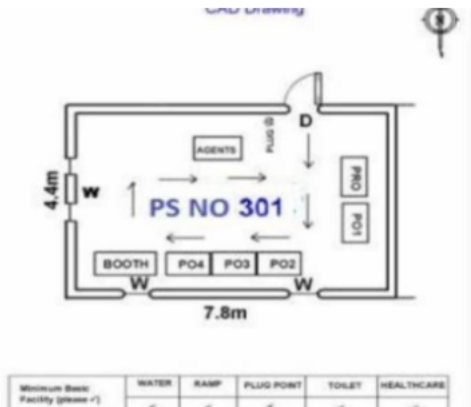

Cad View

Key MAP View