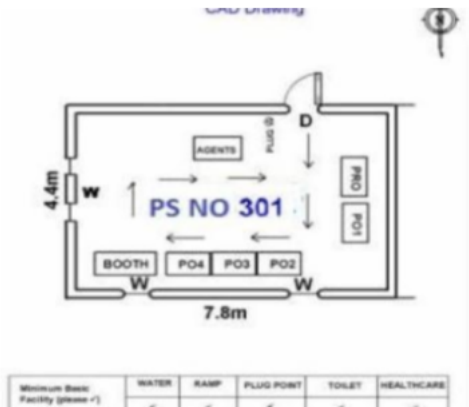

Cad View

Key MAP View