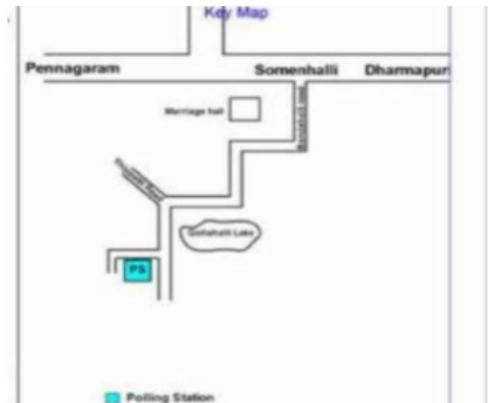

வாக்காளர் பதிவு அலுவலரின்
கையொப்பம்

Nazri Naksha

Google Map View

Polling Station Building Front View

Polling Station Front View

Cad View

Key MAP View

| | | | | | |
|--|----------------------------------|--|----------------------------------|---|----------------------------------|
| 1 பெயர் : கிருஷ்ணவேணி கணவர் பெயர்: சுப்பிரமணி வீட்டு எண் : 1 வயது : 46 பாலினம் : பெண் | ULN0660142 Photo is available | 2 பெயர் : கார்த்திக் தந்தை பெயர்: முருகேசன் வீட்டு எண் : 1 வயது : 33 பாலினம் : ஆண் | ULN0660159 Photo is available | 3 பெயர் : அற்புதம் கணவர் பெயர்: செந்தில் வீட்டு எண் : 1 வயது : 33 பாலினம் : பெண் | ULN0660167 Photo is available |
| 4 பெயர் : குரு தந்தை பெயர்: முனுசாமி வீட்டு எண் : 1 வயது : 29 பாலினம் : ஆண் | ULN1146570 Photo is available | 5 பெயர் : ஜெயசூரியா தந்தை பெயர்: மாதலிங்கம் வீட்டு எண் : 1 வயது : 27 பாலினம் : ஆண் | ULN1294107 Photo is available | 6 பெயர் : மீனாட்சி தந்தை பெயர்: முத்து வீட்டு எண் : 1-2 வயது : 38 பாலினம் : பெண் | ULN1040401 Photo is available |
| 7 பெயர் : வைதீஸ்வரன் தந்தை பெயர்: சின்னசாமி வீட்டு எண் : 1/17 வயது : 21 பாலினம் : ஆண் | ULN2233559 Photo is available | 8 பெயர் : சஞ்சீவன் தந்தை பெயர்: சின்னவன் வீட்டு எண் : 1-22 வயது : 40 பாலினம் : ஆண் | ULN1040112 Photo is available | 9 பெயர் : பெரியம்மாள் கணவர் பெயர்: கிருஷ்ணன் வீட்டு எண் : 1-23 வயது : 61 பாலினம் : பெண் | ULN0660217 Photo is available |
| 10 பெயர் : சின்னசாமி தந்தை பெயர்: கிருஷ்ணன் வீட்டு எண் : 1-23 வயது : 38 பாலினம் : ஆண் | ULN0839282 Photo is available | 11 பெயர் : ஸ்ரீராமன் தந்தை பெயர்: கோவிந்தசாமி வீட்டு எண் : 1/36 வயது : 23 பாலினம் : ஆண் | ULN2132207 Photo is available | 12 பெயர் : சின்னப்பையன் தாயின் பெயர்: பார்வதி வீட்டு எண் : 1-38 வயது : 44 பாலினம் : ஆண் | ULN1040195 Photo is available |
| 13 பெயர் : செவத்தா கணவர் பெயர்: சின்னபையன் வீட்டு எண் : 1-38 வயது : 31 பாலினம் : பெண் | ULN1040039 Photo is available | 14 பெயர் : விஜய் சி தந்தை பெயர்: சின்னபையன் வீட்டு எண் : 1/38 வயது : 21 பாலினம் : ஆண் | ULN2485118 Photo is available | 15 பெயர் : புஷ்பா தந்தை பெயர்: மகேந்திரன் வீட்டு எண் : 1/42 வயது : 27 பாலினம் : பெண் | ULN1389063 Photo is available |
| 16 பெயர் : கன்னியம்மாள் ம தந்தை பெயர்: மகேந்திரன் வீட்டு எண் : 1/42 வயது : 25 பாலினம் : பெண் | ULN2401404 Photo is available | 17 பெயர் : திருமூர்த்தி தந்தை பெயர்: முருகேசன் வீட்டு எண் : 1-47 வயது : 30 பாலினம் : ஆண் | ULN1228949 Photo is available | 18 பெயர் : லட்சுமி தாயின் பெயர்: குமார் வீட்டு எண் : 1-50-3 வயது : 40 பாலினம் : பெண் | ULN0839316 Photo is available |
| 19 பெயர் : நந்தகுமார் தந்தை பெயர்: முருகன் வீட்டு எண் : 1/52 வயது : 22 பாலினம் : ஆண் | ULN2370831 Photo is available | 20 பெயர் : குமார் தந்தை பெயர்: சுப்பிரமணி வீட்டு எண் : 1-53 வயது : 43 பாலினம் : ஆண் | ULN1040146 Photo is available | 21 பெயர் : தருமன் தந்தை பெயர்: மாதேஷ் வீட்டு எண் : 1-54 வயது : 28 பாலினம் : ஆண் | ULN1346931 Photo is available |
| 22 பெயர் : முனுசாமி தந்தை பெயர்: பெருமாள் வீட்டு எண் : 1-60 வயது : 35 பாலினம் : ஆண் | ULN1040088 Photo is available | 23 பெயர் : ராஜேஷ்வரி கணவர் பெயர்: முனுசாமி வீட்டு எண் : 1-60 வயது : 33 பாலினம் : பெண் | ULN1228857 Photo is available | 24 பெயர் : சக்திவேல் தந்தை பெயர்: பெருமாள் வீட்டு எண் : 1-60 வயது : 30 பாலினம் : ஆண் | ULN0839332 Photo is available |
| 25 பெயர் : வீரப்பன் தந்தை பெயர்: கருப்புசெட்டி வீட்டு எண் : 1-61 வயது : 31 பாலினம் : ஆண் | ULN0660225 Photo is available | 26 பெயர் : குமார் தந்தை பெயர்: காவேரி வீட்டு எண் : 1-65 வயது : 40 பாலினம் : ஆண் | ULN1040260 Photo is available | 27 பெயர் : மஞ்சு கணவர் பெயர்: குமார் வீட்டு எண் : 1/65 வயது : 27 பாலினம் : பெண் | ULN2070266 Photo is available |
| 28 பெயர் : பிரகாசம் தந்தை பெயர்: தீர்த்தமலை வீட்டு எண் : 1-66 வயது : 50 பாலினம் : ஆண் | ULN2261600 Photo is available | 29 பெயர் : லோகநாதன் தந்தை பெயர்: முனிராஜி வீட்டு எண் : 1-66B வயது : 32 பாலினம் : ஆண் | ULN0839340 Photo is available | 30 பெயர் : அஷ்வினி ப தந்தை பெயர்: பழனிசாமி வீட்டு எண் : 1/75 வயது : 19 பாலினம் : பெண் | ULN2448421 Photo is available |