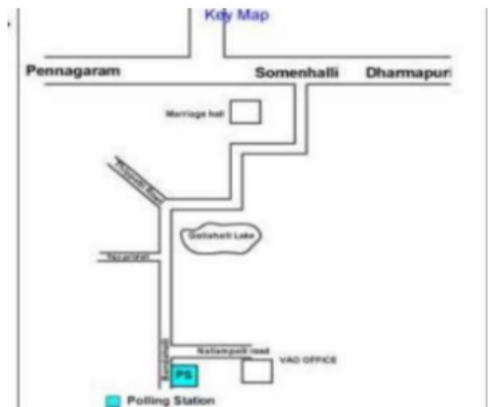

Cad View

Key MAP View