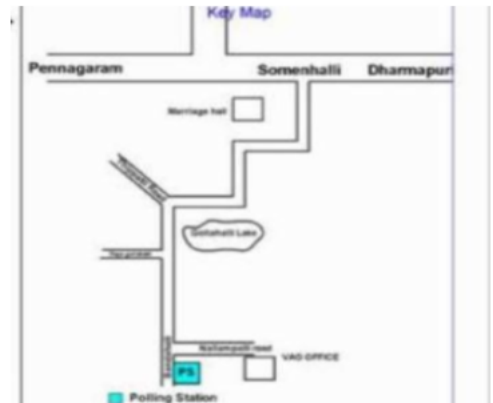

Google Map View

Polling Station Building Front View

Polling Station Front View

Cad View

Key MAP View

1 பெயர் : மாதப்பன் தந்தை பெயர் : கோவிந்தன் வீட்டு எண் : 1 வயது : 57 பாலினம் : ஆண்	ULN0662486 Photo is available	2 பெயர் : ரத்தனம்மாள் கணவர் பெயர் : செல்வம் வீட்டு எண் : 1 வயது : 53 பாலினம் : பெண்	ULN0616102 Photo is available	3 பெயர் : அம்சலேகா கணவர் பெயர் : லோகநாதன் வீட்டு எண் : 1 வயது : 30 பாலினம் : பெண்	ULN1042142 Photo is available
4 பெயர் : சண்முகபிரியா கணவர் பெயர் : வெற்றிவேல் வீட்டு எண் : 1 வயது : 25 பாலினம் : பெண்	ULN2286250 Photo is available	5 பெயர் : கவிபிரியன் தங்கராஜ் ஜி தந்தை பெயர் : தங்கராஜ் வீட்டு எண் : 1 வயது : 19 பாலினம் : ஆண்	ULN2476455 Photo is available	6 பெயர் : சுசீலா கணவர் பெயர் : இடும்பன் வீட்டு எண் : 1-1 வயது : 59 பாலினம் : பெண்	MXT4329124 Photo is available
7 பெயர் : முனுசாமி தந்தை பெயர் : பிராஜ் வீட்டு எண் : 1-1 வயது : 45 பாலினம் : ஆண்	ULN0015099 Photo is available	8 பெயர் : லட்சுமி கணவர் பெயர் : முனுசாமி வீட்டு எண் : 1-1 வயது : 42 பாலினம் : பெண்	ULN0015081 Photo is available	9 பெயர் : நாராயணன் தந்தை பெயர் : சுப்பிரமணி வீட்டு எண் : 1-2 வயது : 49 பாலினம் : ஆண்	MXT2898526 Photo is available
10 பெயர் : மகேஸ்வரி கணவர் பெயர் : ஆறுமுகம் வீட்டு எண் : 1-2 வயது : 48 பாலினம் : பெண்	ULN0616151 Photo is available	11 பெயர் : கோகுலகண்ணன் தந்தை பெயர் : சுப்பிரமணி வீட்டு எண் : 1-2 வயது : 38 பாலினம் : ஆண்	ULN0841486 Photo is available	12 பெயர் : காமராஜ் தந்தை பெயர் : கரியப்பன் வீட்டு எண் : 1-3 வயது : 60 பாலினம் : ஆண்	MXT2896231 Photo is available
13 பெயர் : ஈஸ்வரி கணவர் பெயர் : காமராஜ் வீட்டு எண் : 1-3 வயது : 55 பாலினம் : பெண்	MXT2896256 Photo is available	14 பெயர் : வினோத்குமார் தந்தை பெயர் : காமராஜ் வீட்டு எண் : 1-3 வயது : 33 பாலினம் : ஆண்	ULN0562074 Photo is available	15 பெயர் : விக்னேஷ் தந்தை பெயர் : காமராஜ் வீட்டு எண் : 1-3 வயது : 32 பாலினம் : ஆண்	ULN0662494 Photo is available
16 பெயர் : கோபி தந்தை பெயர் : காமராஜ் வீட்டு எண் : 1-3 வயது : 30 பாலினம் : ஆண்	ULN0841437 Photo is available	17 பெயர் : மகாலட்சுமி தந்தை பெயர் : கோவிந்தன் வீட்டு எண் : 1-4 வயது : 48 பாலினம் : பெண்	MXT2896157 Photo is available	18 பெயர் : மஞ்சளா கணவர் பெயர் : சுப்பிரமணி வீட்டு எண் : 1-5 வயது : 43 பாலினம் : பெண்	ULN0015115 Photo is available
19 பெயர் : விக்ரம் தந்தை பெயர் : சுப்பிரமணி வீட்டு எண் : 1/5 வயது : 27 பாலினம் : ஆண்	ULN1415199 Photo is available	20 பெயர் : மரகதம் கணவர் பெயர் : மனோகரன் வீட்டு எண் : 1-6 வயது : 53 பாலினம் : பெண்	ULN0662510 Photo is available	21 பெயர் : சக்திவேல் தந்தை பெயர் : அப்பாதுரை வீட்டு எண் : 1-7 வயது : 47 பாலினம் : ஆண்	MXT2897411 Photo is available
22 பெயர் : வேணுகோபால் தந்தை பெயர் : அப்பாதுரை வீட்டு எண் : 1-7 வயது : 45 பாலினம் : ஆண்	MXT2897734 Photo is available	23 பெயர் : ராஜேஸ்வரி கணவர் பெயர் : சக்திவேல் வீட்டு எண் : 1-7 வயது : 42 பாலினம் : பெண்	MXT2896249 Photo is available	24 பெயர் : நிஷாந்தி தாயின் பெயர் : ராஜேஷ்வரி ராஜேஷ்வரி வீட்டு எண் : 1/7 பங்குநத்தம் வயது : 21 பாலினம் : பெண்	ULN2346336 Photo is available
25 பெயர் : சுமித்ரா கணவர் பெயர் : சுந்தரராஜன் வீட்டு எண் : 1-8 வயது : 39 பாலினம் : பெண்	MXT3244993 Photo is available	26 பெயர் : வேல்வாணி தந்தை பெயர் : ஜெயகண்ணன் வீட்டு எண் : 1-9 வயது : 59 பாலினம் : ஆண்	MXT4329314 Photo is available	27 பெயர் : சகுந்தலா கணவர் பெயர் : ஜெயராமன் வீட்டு எண் : 1-9A வயது : 59 பாலினம் : பெண்	MXT4329322 Photo is available
28 பெயர் : சுப்பிரமணி தந்தை பெயர் : கந்தன் வீட்டு எண் : 1-10 வயது : 69 பாலினம் : ஆண்	MXT4329330 Photo is available	29 பெயர் : சின்னபொன்னி கணவர் பெயர் : சுப்பிரமணி வீட்டு எண் : 1-10 வயது : 64 பாலினம் : பெண்	MXT4329348 Photo is available	30 பெயர் : ஸ்ரீதேவி கணவர் பெயர் : முருகன் வீட்டு எண் : 1-10 வயது : 46 பாலினம் : பெண்	MXT2896173 Photo is available