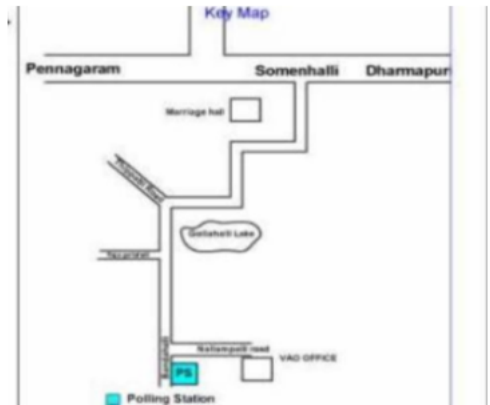

Cad View

Key MAP View