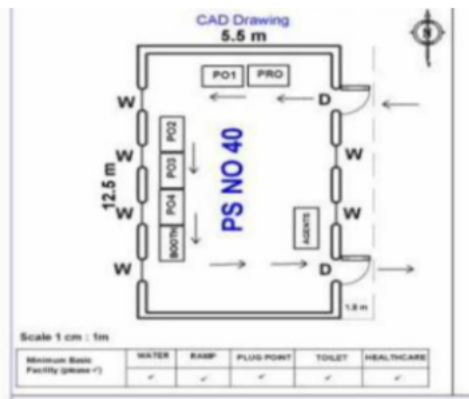

Cad View

Key MAP View