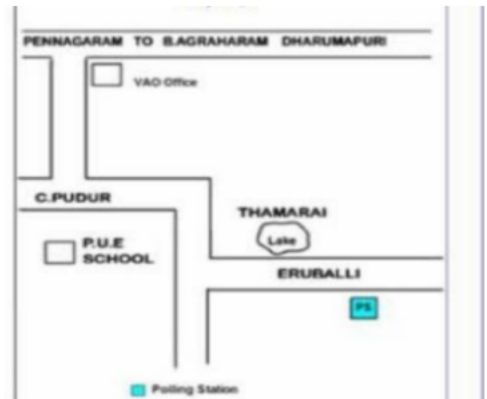

Key MAP View