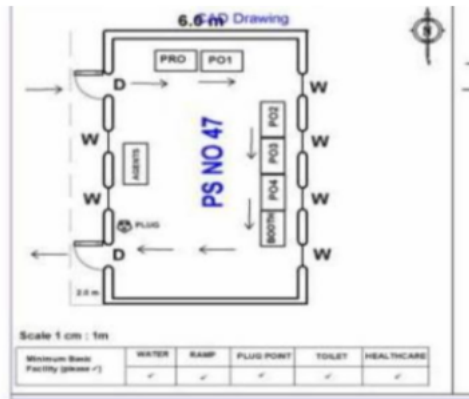

Cad View

Key MAP View