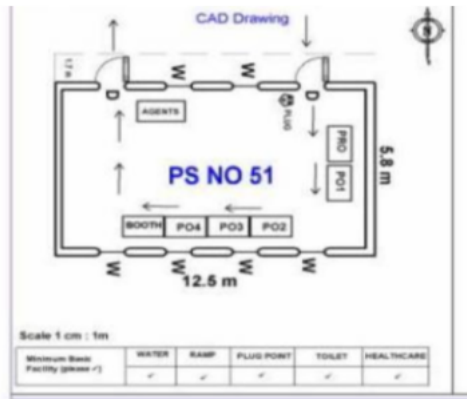

Google Map View

Polling Station Building Front View

Polling Station Front View

Cad View

Key MAP View

1 பெயர் : கணேசன் தந்தை பெயர்: ராமசாமி வீட்டு எண் : 1 வயது : 62 பாலினம் : ஆண்	ULN0396309 Photo is available	2 பெயர் : மல்லிகா கணவர் பெயர்: கணேசன் வீட்டு எண் : 1 வயது : 51 பாலினம் : பெண்	ULN0396291 Photo is available	3 பெயர் : கணேசன் தந்தை பெயர்: சின்னசாமி வீட்டு எண் : 1 வயது : 43 பாலினம் : ஆண்	ULN0396317 Photo is available
4 பெயர் : கவிதா கணவர் பெயர்: முனுசாமி வீட்டு எண் : 1 வயது : 41 பாலினம் : பெண்	ULN0396382 Photo is available	5 பெயர் : சக்தி கணவர் பெயர்: கணேசன் வீட்டு எண் : 1 வயது : 40 பாலினம் : பெண்	ULN0396275 Photo is available	6 பெயர் : சந்தோஷ்குமார் தந்தை பெயர்: முனியப்பா வீட்டு எண் : 1 வயது : 39 பாலினம் : ஆண்	ULN0396333 Photo is available
7 பெயர் : மாதேஸ் தந்தை பெயர்: கணேசன் வீட்டு எண் : 1 வயது : 38 பாலினம் : ஆண்	ULN0396283 Photo is available	8 பெயர் : சக்தி கணவர் பெயர்: சின்னதுரை வீட்டு எண் : 1 வயது : 37 பாலினம் : பெண்	ULN0396341 Photo is available	9 பெயர் : அனில்குமார் தந்தை பெயர்: முனியப்பா வீட்டு எண் : 1 வயது : 36 பாலினம் : ஆண்	ULN0396374 Photo is available
10 பெயர் : கவிதா கணவர் பெயர்: பெரியசாமி வீட்டு எண் : 1 வயது : 35 பாலினம் : பெண்	ULN0396556 Photo is available	11 பெயர் : செவ்வந்தி கணவர் பெயர்: மாதேஸ் வீட்டு எண் : 1-4-70 வயது : 32 பாலினம் : பெண்	ULN0668095 Photo is available	12 பெயர் : கோபி கா தந்தை பெயர்: காளியப்பன் வீட்டு எண் : 1/94 வயது : 19 பாலினம் : ஆண்	ULN2479350 Photo is available
13 பெயர் : அன்பரசு தந்தை பெயர்: தருமன் வீட்டு எண் : 1-148 வயது : 28 பாலினம் : ஆண்	ULN1150630 Photo is available	14 பெயர் : மணிவேல் தந்தை பெயர்: முருகன் வீட்டு எண் : 1-180 வயது : 46 பாலினம் : ஆண்	ULN0668103 Photo is available	15 பெயர் : பெருமாள் தந்தை பெயர்: சின்னவன் வீட்டு எண் : 1-222 வயது : 52 பாலினம் : ஆண்	ULN0845651 Photo is available
16 பெயர் : விஜயா கணவர் பெயர்: பெருமாள் வீட்டு எண் : 1-222 வயது : 41 பாலினம் : பெண்	ULN0845669 Photo is available	17 பெயர் : சசிக்குமார் தந்தை பெயர்: காளியப்பன் வீட்டு எண் : 1-226-1 வயது : 34 பாலினம் : ஆண்	ULN0396168 Photo is available	18 பெயர் : சின்னப்பா கணவர் பெயர்: முருகன் வீட்டு எண் : ந வயது : 45 பாலினம் : பெண்	ULN1416841 Photo is available
19 பெயர் : மணிகண்டன் தாயின் பெயர்: சின்னப்பா வீட்டு எண் : 1/248 வயது : 30 பாலினம் : ஆண்	ULN1416783 Photo is available	20 பெயர் : தமிழரசன் தந்தை பெயர்: அதியமான் வீட்டு எண் : 1/263 வயது : 23 பாலினம் : ஆண்	ULN2115285 Photo is available	21 பெயர் : ரஞ்சிதா கணவர் பெயர்: செல்வம் வீட்டு எண் : 1-542 வயது : 31 பாலினம் : பெண்	ULN1044759 Photo is available
22 பெயர் : ராமகிருஷ்ணன் தந்தை பெயர்: காளியப்பன் வீட்டு எண் : 2-95 வயது : 57 பாலினம் : ஆண்	MXT2862555 Photo is available	23 பெயர் : பாண்டிரங்கன் தந்தை பெயர்: காளியப்பன் வீட்டு எண் : 2-95 வயது : 49 பாலினம் : ஆண்	MXT2859015 Photo is available	24 பெயர் : புஷ்பராணி கணவர் பெயர்: பாலு வீட்டு எண் : 2/235 வயது : 26 பாலினம் : பெண்	ULN1993096 Photo is available
25 பெயர் : சகுந்தலா கணவர் பெயர்: சின்னத்துரை வீட்டு எண் : 3-336 வயது : 52 பாலினம் : பெண்	ULN0668111 Photo is available	26 பெயர் : சண்முகம் தந்தை பெயர்: முருகன் வீட்டு எண் : 4 வயது : 29 பாலினம் : ஆண்	ULN1044494 Photo is available	27 பெயர் : சுப்ரமணி தந்தை பெயர்: பெருமாள் வீட்டு எண் : 4-1 வயது : 57 பாலினம் : ஆண்	ULN1826080 Photo is available
28 பெயர் : சாலம்மாள் கணவர் பெயர்: சுப்ரமணி வீட்டு எண் : 4-1 வயது : 55 பாலினம் : பெண்	ULN1826098 Photo is available	29 பெயர் : அருள்மணி கணவர் பெயர்: சங்கர் வீட்டு எண் : 4-1 வயது : 42 பாலினம் : பெண்	ULN0166272 Photo is available	30 பெயர் : வினோத்குமார் தந்தை பெயர்: சங்கர் வீட்டு எண் : 4/1 வயது : 20 பாலினம் : ஆண்	ULN2304590 Photo is available