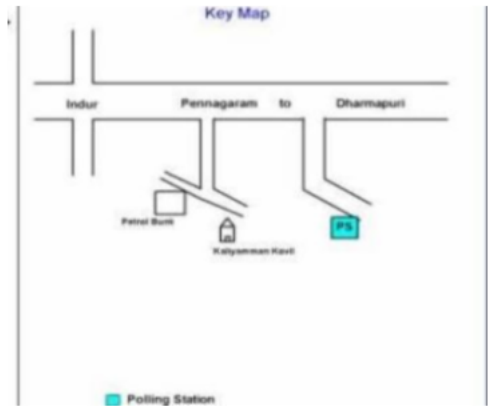

Cad View

Key MAP View