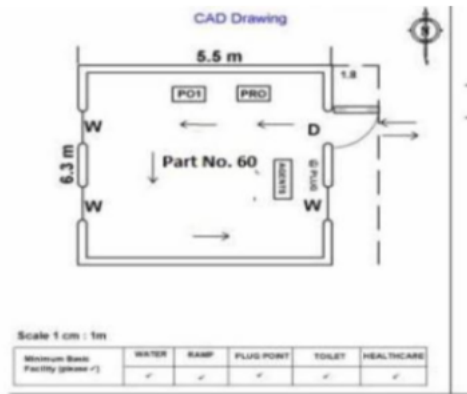

Cad View

Key MAP View