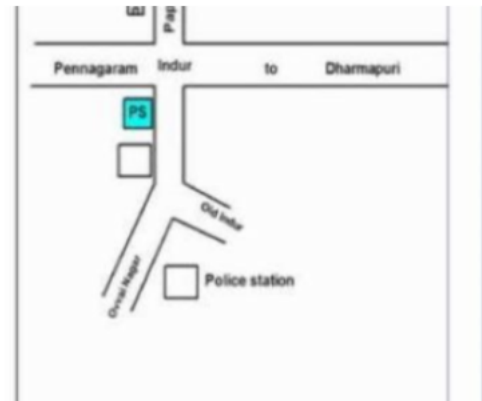

Google Map View

Polling Station Building Front View

Polling Station Front View

Cad View

Key MAP View

1 பெயர் : ஆறுமுகம் தந்தை பெயர்: குப்புசாமி வீட்டு எண் : 1 வயது : 48 பாலினம் : ஆண்	ULN0850651 Photo is available	2 பெயர் : ரமேஷ் தந்தை பெயர்: காளியப்பன் வீட்டு எண் : 1 வயது : 48 பாலினம் : ஆண்	ULN0850669 Photo is available	3 பெயர் : செல்வம் தந்தை பெயர்: குப்புசாமி வீட்டு எண் : 1 வயது : 48 பாலினம் : ஆண்	ULN0850677 Photo is available
4 பெயர் : சின்னபொன்னு கணவர் பெயர்: ரமேஷ் வீட்டு எண் : 1 வயது : 47 பாலினம் : பெண்	ULN0850685 Photo is available	5 பெயர் : கிருஷ்ணவேணி கணவர் பெயர்: சிங்காரம் வீட்டு எண் : 1 வயது : 44 பாலினம் : பெண்	ULN1348606 Photo is available	6 பெயர் : முருகன் தந்தை பெயர்: பெருமாள் வீட்டு எண் : 1 வயது : 44 பாலினம் : ஆண்	ULN0516567 Photo is available
7 பெயர் : கஸ்தூரி கணவர் பெயர்: ஆறுமுகம் வீட்டு எண் : 1 வயது : 44 பாலினம் : பெண்	ULN0850727 Photo is available	8 பெயர் : சேட்டு தந்தை பெயர்: செல்வம் வீட்டு எண் : 1 வயது : 40 பாலினம் : ஆண்	ULN0850750 Photo is available	9 பெயர் : ரேகா ம கணவர் பெயர்: சிவராஜ் ஜீ வீட்டு எண் : 1 வயது : 39 பாலினம் : பெண்	ULN1974302 Photo is available
10 பெயர் : லட்சுமி கணவர் பெயர்: ராஜமாணிக்கம் வீட்டு எண் : 1 வயது : 39 பாலினம் : பெண்	ULN0619676 Photo is available	11 பெயர் : பருசுராமன் தந்தை பெயர்: பெருமாள் வீட்டு எண் : 1 வயது : 37 பாலினம் : ஆண்	ULN0850776 Photo is available	12 பெயர் : மாரி கணவர் பெயர்: பருசுராமன் வீட்டு எண் : 1 வயது : 31 பாலினம் : பெண்	ULN0850792 Photo is available
13 பெயர் : சமதி தந்தை பெயர்: சிங்காரம் வீட்டு எண் : 1 வயது : 30 பாலினம் : பெண்	ULN1348598 Photo is available	14 பெயர் : மணி தந்தை பெயர்: காளி வீட்டு எண் : 1/1 வயது : 31 பாலினம் : ஆண்	ULN2163343 Photo is available	15 பெயர் : முனியம்மாள் கணவர் பெயர்: ஆறுமுகம் வீட்டு எண் : 1/173-2 வயது : 42 பாலினம் : பெண்	ULN0724674 Photo is available
16 பெயர் : சீமா பாத்திமா தந்தை பெயர்: முகமது நசீர் வீட்டு எண் : 1/175 வயது : 20 பாலினம் : பெண்	ULN2383321 Photo is available	17 பெயர் : வைகுந்தன் தந்தை பெயர்: பெருமாள் வீட்டு எண் : 1-209 வயது : 74 பாலினம் : ஆண்	MXT1140193 Photo is available	18 பெயர் : கோவிந்தம்மாள் கணவர் பெயர்: வைகுந்தன் வீட்டு எண் : 1-209 வயது : 68 பாலினம் : பெண்	MXT1140730 Photo is available
19 பெயர் : பூவன் தந்தை பெயர்: அரியாக்கவண்டர் வீட்டு எண் : 2-1 வயது : 78 பாலினம் : ஆண்	MXT1153733 Photo is available	20 பெயர் : சகுந்தலா கணவர் பெயர்: பூவாக்கவண்டர் வீட்டு எண் : 2-1 வயது : 71 பாலினம் : பெண்	MXT1152479 Photo is available	21 பெயர் : சந்திரமலா தந்தை பெயர்: பூவாக்கவண்டர் வீட்டு எண் : 2-1 வயது : 52 பாலினம் : பெண்	MXT1148030 Photo is available
22 பெயர் : முனிராஜரத்தினவேல் தந்தை பெயர்: பூவன் வீட்டு எண் : 2-1 வயது : 44 பாலினம் : ஆண்	MXT2812006 Photo is available	23 பெயர் : சத்தியவதி கணவர் பெயர்: முனிராஜரத்தினவேல் வீட்டு எண் : 2-1 வயது : 41 பாலினம் : பெண்	ULN0563767 Photo is available	24 பெயர் : கந்தம்மாள் கணவர் பெயர்: பீரன் வீட்டு எண் : 2-2 வயது : 80 பாலினம் : பெண்	ULN0024208 Photo is available
25 பெயர் : முனிராஜ் தந்தை பெயர்: பீரன் வீட்டு எண் : 2-2 வயது : 44 பாலினம் : ஆண்	MXT2812360 Photo is available	26 பெயர் : மலர்விழி தந்தை பெயர்: சித்தன் வீட்டு எண் : 2-3 வயது : 53 பாலினம் : பெண்	MXT2810810 Photo is available	27 பெயர் : பூங்குழலி கணவர் பெயர்: சித்தன் வீட்டு எண் : 2-3 வயது : 36 பாலினம் : பெண்	ULN0257949 Photo is available
28 பெயர் : பூம்பொழில் தந்தை பெயர்: சித்தன் வீட்டு எண் : 2-3 வயது : 32 பாலினம் : ஆண்	ULN0850826 Photo is available	29 பெயர் : பூவைஎழில் தந்தை பெயர்: சித்தன் வீட்டு எண் : 2-3 வயது : 30 பாலினம் : பெண்	ULN0964643 Photo is available	30 பெயர் : வசந்தா கணவர் பெயர்: சிவக்குமார் வீட்டு எண் : 2-6 வயது : 39 பாலினம் : பெண்	ULN0257956 Photo is available