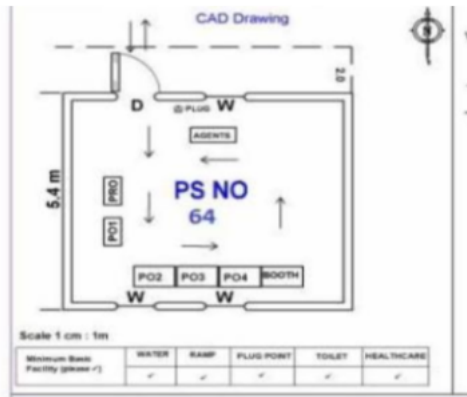

Cad View

Key MAP View