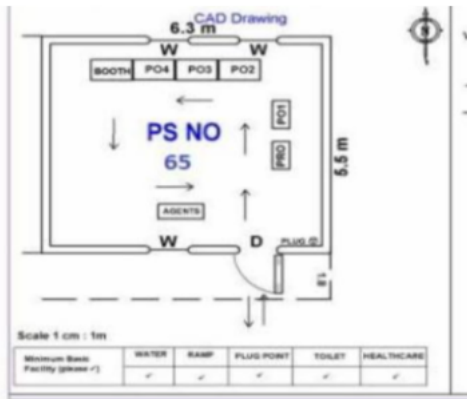

Cad View

Key MAP View