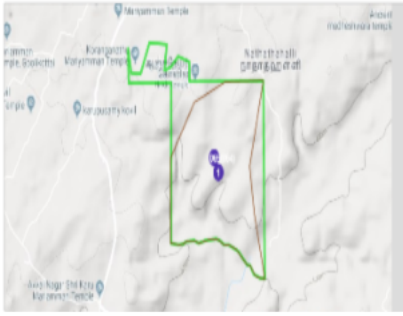

3. வாக்குச் சாவடியின் விவரங்கள்

வாக்குச் சாவடியின் எண் மற்றும் பெயர் : 68 - ஊராட்சி ஒன்றிய நடுநிலைப்பள்ளி, ஈ.கே. புதூர் - 636803, தெற்கு பார்த்த தாரசு கட்டிடம், கிழக்கு பகுதி வாக்குச் சாவடியின் முகவரி : ஊராட்சி ஒன்றிய நடுநிலைப்பள்ளி, ஈ.கே.புதூர், 636803	வாக்குச் சாவடியின் வகைப்பாடு (ஆண்/பெண்/பொது)	பொது
	துணை வாக்குச் சாவடிகளின் எண்ணிக்கை :	0

4. வாக்காளர்களின் எண்ணிக்கை

தொடங்கும் வரிசை எண்	முடியும் வரிசை எண்.	நிகர வாக்காளர்களின் எண்ணிக்கை			
		ஆண்	பெண்	மூன்றாம் பாலினம்	மொத்தம்
1	409	217	192	0	409

கையொப்பம்

Nazri Naksha

Google Map View

Polling Station Building Front View