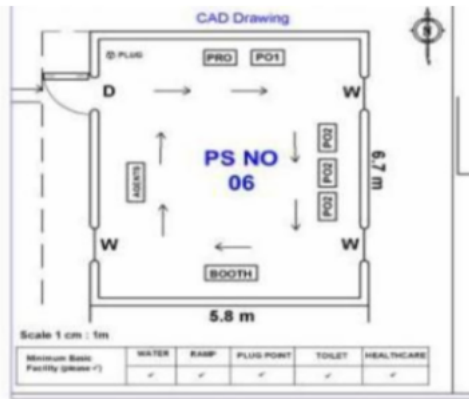

Google Map View

Polling Station Building Front View

Polling Station Front View

Cad View

Key MAP View

1 பெயர் : ஐம்பேரி தந்தை பெயர் : செல்வம் வீட்டு எண் : 1 வயது : 39 பாலினம் : பெண் Photo is available	ULN0506626	2 பெயர் : தெய்வானை கணவர் பெயர் : சிவசங்கரன் வீட்டு எண் : 1 வயது : 38 பாலினம் : பெண் Photo is available	ULN0506634	3 பெயர் : மேனகா கணவர் பெயர் : முனுசாமி வீட்டு எண் : 1 வயது : 37 பாலினம் : பெண் Photo is available	ULN0651869
4 பெயர் : தவமணி தந்தை பெயர் : முனுசாமி வீட்டு எண் : 1 வயது : 36 பாலினம் : பெண் Photo is available	ULN0506618	5 பெயர் : ஜெகனாதன் தந்தை பெயர் : மாதேஸ் வீட்டு எண் : 1 வயது : 36 பாலினம் : ஆண் Photo is available	ULN0506790	6 பெயர் : வெண்ணிலா தந்தை பெயர் : நவீன்குமார் வீட்டு எண் : 1 வயது : 34 பாலினம் : பெண் Photo is available	ULN1032267
7 பெயர் : வீராசாமி தந்தை பெயர் : ராஜா வீட்டு எண் : 1 வயது : 33 பாலினம் : ஆண் Photo is available	ULN1032226	8 பெயர் : சபரி தந்தை பெயர் : முருகேசன் வீட்டு எண் : 1 வயது : 33 பாலினம் : ஆண் Photo is available	ULN0506840	9 பெயர் : லோகு தந்தை பெயர் : முருகேசன் வீட்டு எண் : 1 வயது : 33 பாலினம் : ஆண் Photo is available	ULN0651851
10 பெயர் : சரண்யா தந்தை பெயர் : பெருமாள் வீட்டு எண் : 1 வயது : 33 பாலினம் : பெண் Photo is available	ULN0506675	11 பெயர் : தேன்மொழி தந்தை பெயர் : பழனிவேல் வீட்டு எண் : 1 வயது : 30 பாலினம் : பெண் Photo is available	ULN1032309	12 பெயர் : தங்கம் தந்தை பெயர் : பீமன் வீட்டு எண் : 1 வயது : 28 பாலினம் : ஆண் Photo is available	ULN1140755
13 பெயர் : விஜயலட்சுமி கணவர் பெயர் : சின்னசாமி வீட்டு எண் : 1 வயது : 28 பாலினம் : பெண் Photo is available	ULN1140169	14 பெயர் : அபிராமி தந்தை பெயர் : மாதேஸ் வீட்டு எண் : 1-121 வயது : 30 பாலினம் : பெண் Photo is available	ULN0831016	15 பெயர் : திலகவதி கணவர் பெயர் : விமல் வீட்டு எண் : 1/126-1 வயது : 20 பாலினம் : பெண் Photo is available	ULN2333300
16 பெயர் : தனலக்ஷ்மி கணவர் பெயர் : வேல்முருகன் வீட்டு எண் : 1/142 வயது : 32 பாலினம் : பெண் Photo is available	ULN1410216	17 பெயர் : இலட்சுமணன் தந்தை பெயர் : வேடியப்பன் வீட்டு எண் : 1-142 வயது : 30 பாலினம் : ஆண் Photo is available	ULN1032408	18 பெயர் : வேடியப்பன் தந்தை பெயர் : வேடியப்பன் வீட்டு எண் : 1-142-2 வயது : 59 பாலினம் : ஆண் Photo is available	ULN1955418
19 பெயர் : ஈஸ்வரி தந்தை பெயர் : பெருமாள் வீட்டு எண் : 1-148 வயது : 35 பாலினம் : பெண் Photo is available	ULN0243618	20 பெயர் : உதயதர்ஷினி தந்தை பெயர் : ராஜேந்திரன் வீட்டு எண் : 1/179 வயது : 26 பாலினம் : பெண் Photo is available	ULN1387489	21 பெயர் : ரமேஷ் தந்தை பெயர் : சின்னபையன் வீட்டு எண் : 1-181-1 வயது : 35 பாலினம் : ஆண் Photo is available	ULN0243626
22 பெயர் : இந்துமதி தந்தை பெயர் : சேட்டு வீட்டு எண் : 1/181-1 வயது : 20 பாலினம் : பெண் Photo is available	ULN2475051	23 பெயர் : சுரேஷ் தந்தை பெயர் : சின்னபையன் வீட்டு எண் : 1-194 வயது : 40 பாலினம் : ஆண் Photo is available	ULN0004200	24 பெயர் : முருகேசன் தந்தை பெயர் : ராமகவுண்டர் வீட்டு எண் : 2 வயது : 56 பாலினம் : ஆண் Photo is available	ULN1955426
25 பெயர் : போதி கணவர் பெயர் : முருகேசன் வீட்டு எண் : 2 வயது : 44 பாலினம் : பெண் Photo is available	ULN0651885	26 பெயர் : நிர்மலா தந்தை பெயர் : செல்வம் வீட்டு எண் : 2 வயது : 38 பாலினம் : பெண் Photo is available	ULN0506766	27 பெயர் : மல்லிகா கணவர் பெயர் : முருகேசன் வீட்டு எண் : 2 வயது : 37 பாலினம் : பெண் Photo is available	ULN0651893
28 பெயர் : செல்வம் தந்தை பெயர் : பெரிய பச்சியப்பன் வீட்டு எண் : 2 வயது : 36 பாலினம் : ஆண் Photo is available	ULN0506774	29 பெயர் : சங்கீதா கணவர் பெயர் : தங்கராஜ் வீட்டு எண் : 2 வயது : 30 பாலினம் : பெண் Photo is available	ULN0831032	30 பெயர் : தங்கவேலு தந்தை பெயர் : காவேரி வீட்டு எண் : 2-1 வயது : 61 பாலினம் : ஆண் Photo is available	ULN1955434